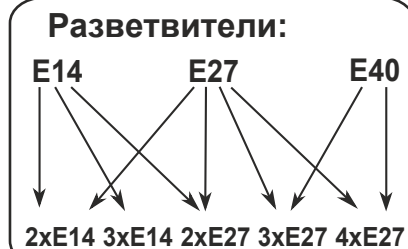

Россия +7(495)268-04-70

Казахстан +7(7172)727-132

Киргизия +996(312)96-26-47

<https://ecola.nt-rt.ru> || eac@nt-rt.ru

Разветвители

С помощью разветвителей Ecola можно **вместо одной мощной лампы** установить в светильник 2, 3 или 4 **обычные лампы**. Разветвители можно «каскадировать» (устанавливать один в другой).