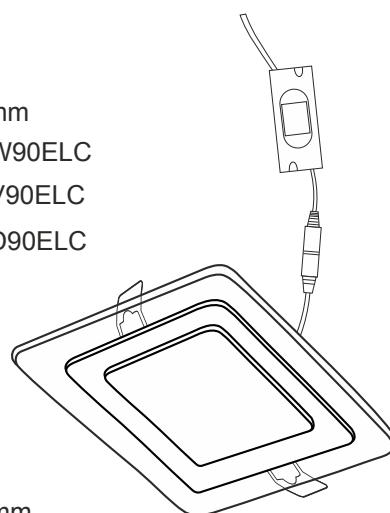

Вокруг светильника расположено стекло, основным источником света дает отсвет на это стекло, и получается легкая интересная подсветка периметра светильника.