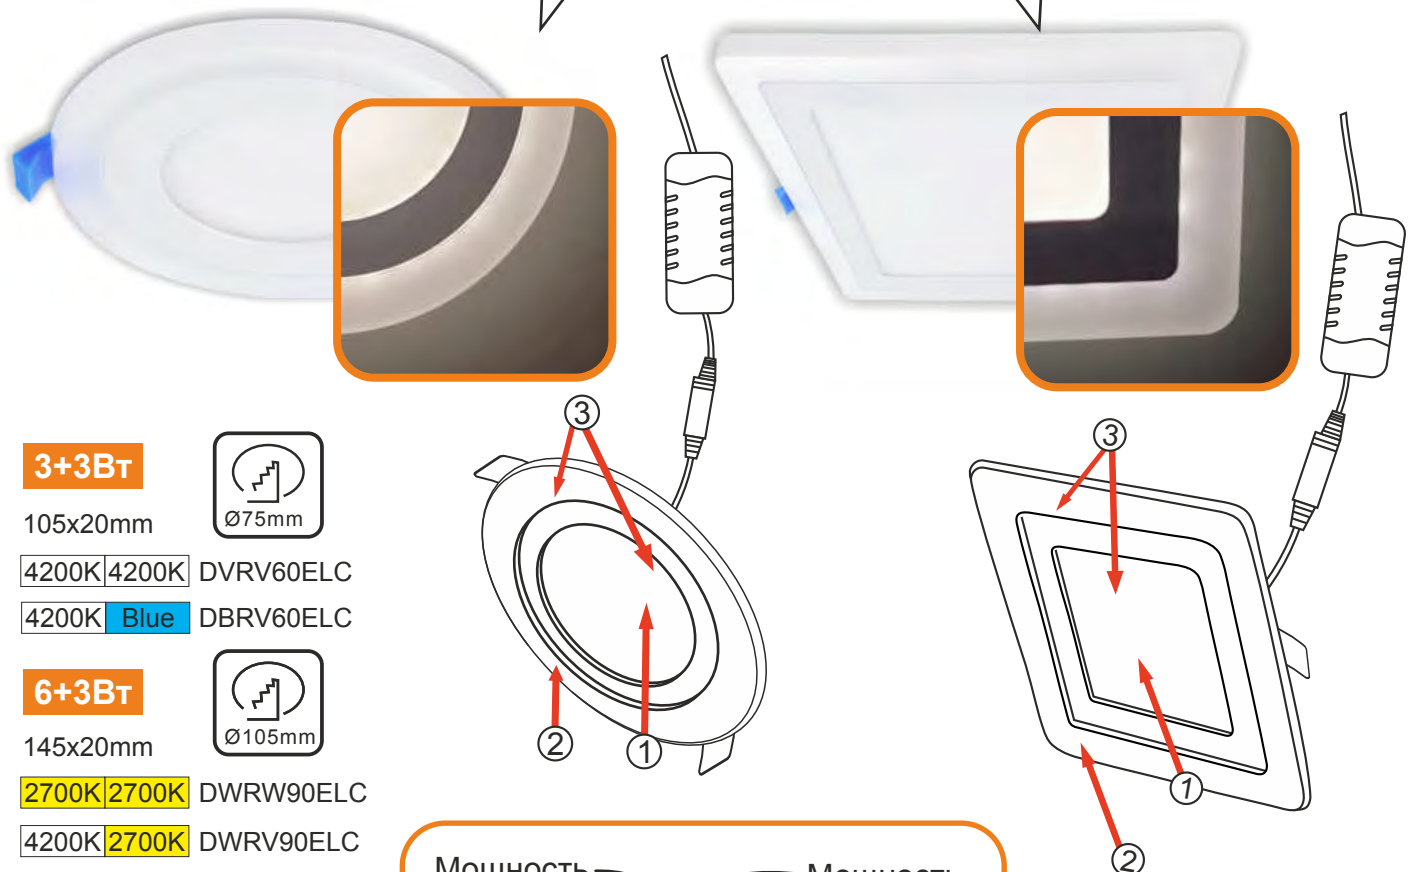

Встраиваемые круглые и квадратные даунлайты с подсветкой «Три режима»

В светильниках два источника света, основной и рамка-подсветка. Светильник может работать в трех режимах - светится только основной источник света, светится только рамка или светятся оба источника света одновременно. Переключение режимов осуществляется включением и выключением светильника. При первом включении Режим 1, при втором Режим 2, при третьем Режим 3, и далее по кругу. В выключенном оправа светильника белая, в том числе и рамка.

Три цветовые температуры основного света: «теплые» 2700K, «естественно-белые» 4000K и «яркие белые» 6000K. Варианты подсветки: «теплая» 2700K, «естественно-белая» 4000K, «яркая белая» 6000K и Blue «синяя».

3+3Вт

105x20mm

4200K|4200K DVRV60ELC

4200K|Blue DBRV60ELC

6+3Вт

145x20mm

2700K|2700K DWRW90ELC

4200K|2700K DWRV90ELC

4200K|4200K DVRV90ELC

4200K|Blue DBRV90ELC

6500K|6500K DDRD90ELC

12+4Вт

195x20mm

4200K|2700K DWRV16ELC

4200K|4200K DVRV16ELC

4200K|Blue DBRV16ELC

6500K|6500K DDRD16ELC

18+6Вт

245x20mm

4200K|4200K DVRV24ELC

Мощность
основного
источника
света

6+3Вт

Мощность
подсветки

4200K|2700K

Цвет. тепм.
осн. источника

Цвет. тепм.
подсветки

Режим 1

Включен только
основной источник света

Режим 2

Включен только
боковой источник света
(подсветка)

Режим 3

Включены оба
источника света

6+3Вт

145x145x20mm

4200K|2700K DTRV90ELC

4200K|4200K DLRV90ELC

4200K|Blue DERV90ELC

12+4Вт

195x195x20mm

4200K|2700K DTRV16ELC

4200K|4200K DLRV16ELC

4200K|Blue DERV16ELC

6500K|6500K DHRD16ELC