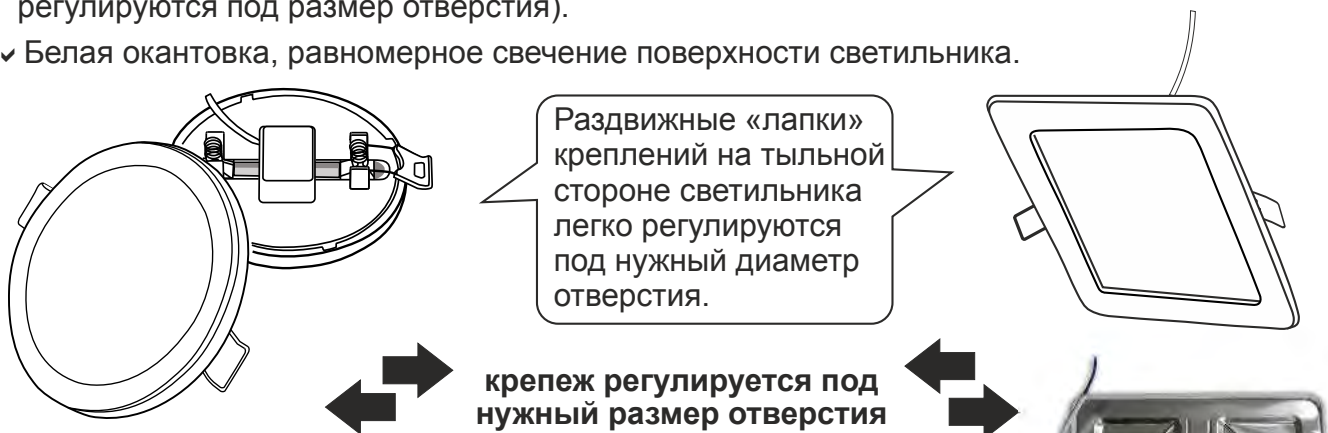

Россия +7(495)268-04-70

Казахстан +7(7172)727-132

Киргизия +996(312)96-26-47

<https://ecola.nt-rt.ru> || eac@nt-rt.ru

Даунлайты, регулируемые под любое отверстие IP20

- ✓ Крепление светильника легко **подстраивается под вырубное отверстие** (раздвижные «лапки» креплений на тыльной стороне светильника регулируются под размер отверстия).
- ✓ Белая окантовка, равномерное свечение поверхности светильника.