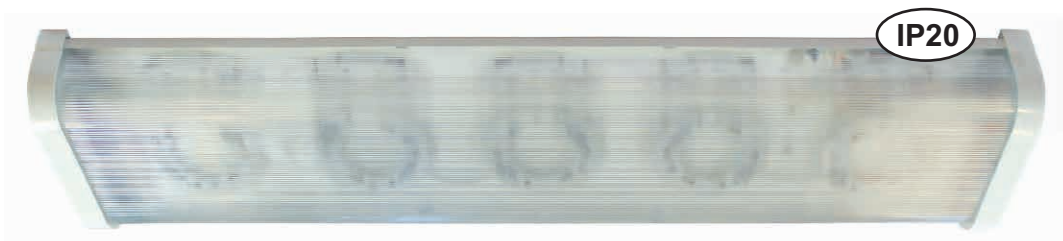

Светильники GX53 IP65 (влагозащищенные)

Круг,
прозрачное
стекло 1*GX53

для 1 лампы GX53
185x185x85mm
TR53T1ECR

Овал,
прозрачное
стекло 2*GX53

для 2 ламп GX53
280x175x105mm
TL53T2ECR

Круг,
прозрачное
стекло 3*GX53

для 3 ламп GX53
280x280x90mm
TR53T3ECR

Круг,
матовое
стекло, 1*GX53

для 1 лампы GX53
185x185x85mm
TR53L1ECR

Овал,
матовое стекло
2*GX53

для 2 ламп GX53
280x175x105mm
TL53L2ECR

Круг,
матовое
стекло 3*GX53

для 3 ламп GX53
280x280x90mm
TR53L3ECR

Светильники GX53, GX70 IP20 (для помещений)

Прямоугольник,
прозрачный пластик
5*GX53

для 5 ламп GX53
638x165x70mm
TR53T5ECA

Прямоугольник,
матовый пластик
5*GX53

для 5 ламп GX53
638x165x70mm
TR53L5ECA

Круг,
прозрачный пластик
GX53 или GX70