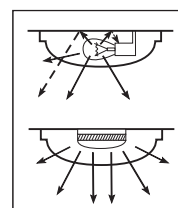

для 3 ламп GX53
280x280x90mm
TR53T3ECR

Круг,
матовое
стекло, 1*GX53

для 1 лампы GX53
185x185x85mm
TR53L1ECR

Овал,
матовое стекло
2*GX53

для 2 ламп GX53
280x175x105mm
TL53L2ECR

Круг,
матовое
стекло 3*GX53

для 3 ламп GX53
280x280x90mm
TR53L3ECR