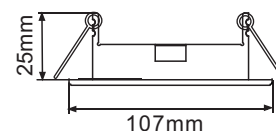

FS5357ECD
Серебро

Квадратные GX53 светильники неизменно пользуются популярностью. В отличие от металлических моделей, пластиковая оправа этих светильников еще тоньше и легче. Четыре классических цвета – черный, белый, серебро и золото.