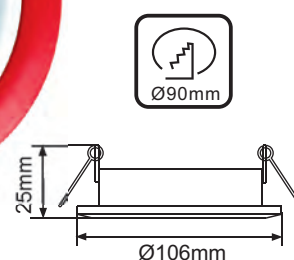

Светильник GX53 5355 Круг Легкий

Пластиковые светильники этой серии легкие и тонкие (тоньше и легче, чем металлические GX53 H4), установочная высота всего 19 мм! Цвета очень яркие и сочные.

Сдержанные черный и белый, классические золото и серебро, насыщенные синий и зеленый, игривые желтый и красный... выбор за вами!

Можно создать веселую атмосферу и установить одинаковые по форме, но разные цвета вперемешку!