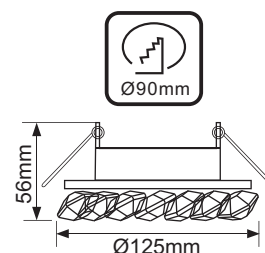

## Встраиваемый светильник GX53 H4 5342 Круг с большими хрусталиками, стекло

FM53RVECB  
Прозрачный Искристый /  
Золото

FW53RVECB  
Прозрачный / Хром

FN53RVECB  
Матовый / Хром

Оправа светильника – хромовый или золотистый ободок вокруг лампы, к которому прикреплены крупные блестящие граненые хрусталики. Обратите внимание на новинку – матовые хрусталики, сдержанный лунный блеск, интересно и интеллигентно.