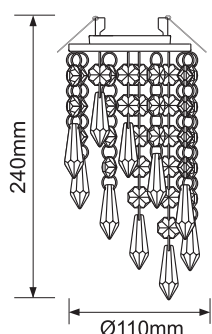

Светильники с хрусталиками помогут вам решить дилемму — хочется блеска хрустальной люстры, но при этом не желательно, чтобы она поглотила много пространства. Данные светильники и сохраняют пространство, и создадут атмосферу утонченности и блеска. Слова «под скос» означают, что количество хрусталиков подвеса постепенно меняется, с одной стороны длинные «сережки», с другой короткие.