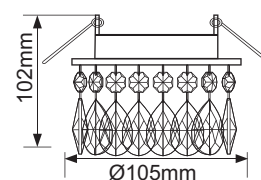

Светильник GX53 H4 5350 Круг с каплевидными хрусталиками на прямом подвесе

FE53RVECB
Прозрачный / Хром

SE53RVECB
Прозрачный / Золото

SF53RVECB
Тонированный / Хром

FF53RVECB
Тонированный / Золото

Рекомендуем использовать лампы с прозрачным стеклом.
Хрусталики переливаются значительно интереснее в точечном свете диодов, при этом сами диоды не бросаются в глаза, так как закрыты подвесом.