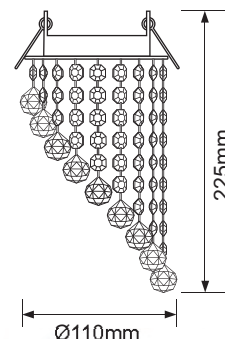

FQ53RVECB
Прозрачный /
Золото