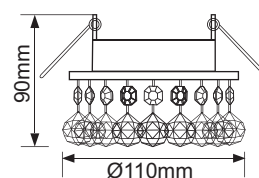

Каждый светильник – это мини-люстра, изящная и искрящаяся, с подвешенными гранеными хрусталиками. Оправа светильника – хромовый или золотистый ободок вокруг лампы и металлическая проволока того же цвета для крепления хрусталиков. К ободку прикреплены крупные граненые хрусталики, прозрачные или тонированные. Тонированные хрусталики сделаны из слегка затемненного стекла, выглядит очень благородно.