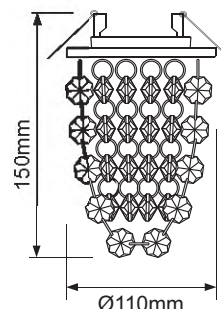

Светильник GX53 H4 5358 Квадрат «Хрустальная гроздь»

FR53RVECB
Прозрачный / Хром

Ø90mm

FZ53RVECB
Тонированный / Золото

Основу светильника – металлический квадрат, хромовый или золотистый, к которому крепятся граненые хрусталики, соединенные тонкими кольцами из того же металла. Хрусталиков много, целая горсть-гроздь. Две расцветки: хром с прозрачными хрусталиками или тонированные хрусталики с золотом.