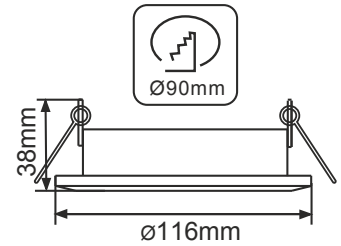

GX53

Тонкий светильник GX53 H4 9014 «Звезда», металл

Новый цвет!

FW81H4ECB Белый	FG81H4ECB Золото	SB81H4ECB Черный матовый
FS81H4ECB Сатин-хром	FB81H4ECB Черный хром	
FC81H4ECB Хром	FN81H4ECB Черная бронза	
FP81H4ECB Черная медь		

Тонкий светильник GX53 H4 9011 «6 полос», металл

GX53

FW51H4ECB Белый	FG51H4ECB Золото
FS51H4ECB Сатин-хром	FC51H4ECB Хром
FB51H4ECB Черный хром	FN51H4ECB Черная бронза
FP51H4ECB Черная медь	

Корпус светильника металлический, на лицевой поверхности этих светильников имеется выштамповка в виде двух concentрических кругов. С одной стороны, светильник получается несколько более затейливым, чем обычный плоский, оживляется внешний вид. С другой стороны, светильник продолжает сохранять спокойный и строгий дизайн.