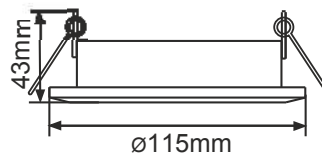

Корпус светильника металлический, на лицевой поверхности этих светильников имеется выштамповка в виде двух concentрических кругов. С одной стороны, светильник получается несколько более затейливым, чем обычный плоский, оживляется внешний вид. С другой стороны, светильник продолжает сохранять спокойный и строгий дизайн.