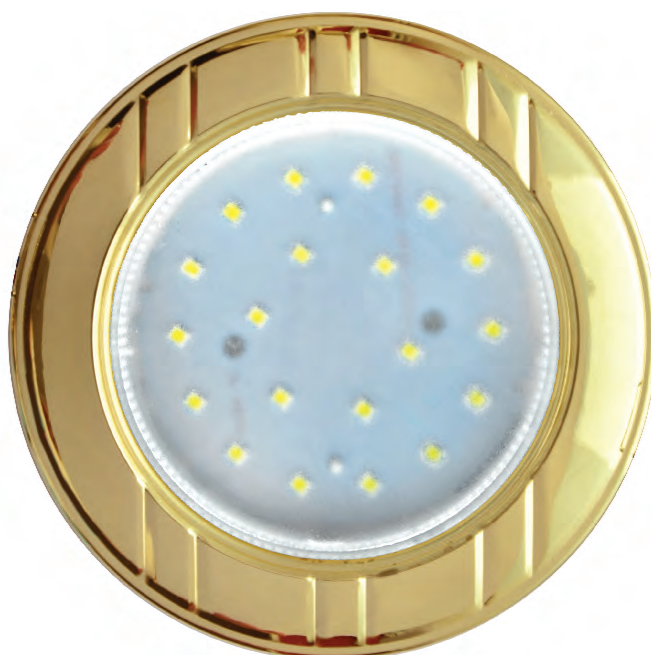

МЕТАЛЛИЧЕСКИЕ СВЕТИЛЬНИКИ GX53 С ЧЕКАНКОЙ

Алматы (7273)495-231
Ангарск (3955)60-70-56
Архангельск (8182)63-90-72
Астрахань (8512)99-46-04
Барнаул (3852)73-04-60
Белгород (4722)40-23-64
Благовещенск (4162)22-76-07
Брянск (4832)59-03-52
Владивосток (423)249-28-31
Владикавказ (8672)28-90-48
Владимир (4922)49-43-18
Волгоград (844)278-03-48
Вологда (8172)26-41-59
Воронеж (473)204-51-73
Екатеринбург (343)384-55-89

Иваново (4932)77-34-06
Ижевск (3412)26-03-58
Иркутск (395)279-98-46
Казань (843)206-01-48
Калининград (4012)72-03-81
Калуга (4842)92-23-67
Кемерово (3842)65-04-62
Киров (8332)68-02-04
Коломна (4966)23-41-49
Кострома (4942)77-07-48
Краснодар (861)203-40-90
Красноярск (391)204-63-61
Курск (4712)77-13-04
Курган (3522)50-90-47
Липецк (4742)52-20-81

Магнитогорск (3519)55-03-13
Москва (495)268-04-70
Мурманск (8152)59-64-93
Набережные Челны (8552)20-53-41
Нижний Новгород (831)429-08-12
Новокузнецк (3843)20-46-81
Ноябрьск (3496)41-32-12
Новосибирск (383)227-86-73
Омск (3812)21-46-40
Орел (4862)44-53-42
Оренбург (3532)37-68-04
Пенза (8412)22-31-16
Петрозаводск (8142)55-98-37
Псков (8112)59-10-37

Пермь (342)205-81-47
Ростов-на-Дону (863)308-18-15
Рязань (4912)46-61-64
Самара (846)206-03-16
Саранск (8342)22-96-24
Санкт-Петербург (812)309-46-40
Саратов (845)249-38-78
Севастополь (8692)22-31-93
Симферополь (3652)67-13-56
Смоленск (4812)29-41-54
Сочи (862)225-72-31
Ставрополь (8652)20-65-13
Сургут (3462)77-98-35
Сыктывкар (8212)25-95-17
Тамбов (4752)50-40-97

Тверь (4822)63-31-35
Тольятти (8482)63-91-07
Томск (3822)98-41-53
Тула (4872)33-79-87
Тюмень (3452)66-21-18
Ульяновск (8422)24-23-59
Улан-Удэ (3012)59-97-51
Уфа (347)229-48-12
Хабаровск (4212)92-98-04
Чебоксары (8352)28-53-07
Челябинск (351)202-03-61
Череповец (8202)49-02-64
Чита (3022)38-34-83
Якутск (4112)23-90-97
Ярославль (4852)69-52-93

Россия +7(495)268-04-70

Казахстан +7(7172)727-132

Киргизия +996(312)96-26-47

<https://ecola.nt-rt.ru> || eac@nt-rt.ru