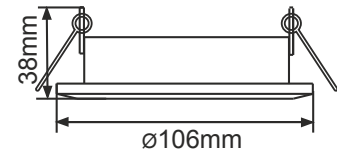

## Тонкий светильник GX53 H4, металл

**GX53**

- |  |  |
|--|--|
| <input type="checkbox"/> FW53H4ECB<br>Белый              | <input type="checkbox"/> FP53H4ECB<br>Черная медь    |
| <input type="checkbox"/> SY53H4ECB<br>Сатин-золото       | <input type="checkbox"/> FB53H4ECB<br>Черный хром    |
| <input type="checkbox"/> FG53H4ECB<br>Золото             | <input type="checkbox"/> SB53H4ECB<br>Черный матовый |
| <input type="checkbox"/> SG53H4ECB<br>Шлифованное золото | <input type="checkbox"/> SP53H4ECB<br>Жемчуг         |
| <input type="checkbox"/> FS53H4ECB<br>Сатин-хром         | <input type="checkbox"/> SN53H4ECB<br>Темный орех    |
| <input type="checkbox"/> FC53H4ECB<br>Хром               | <input type="checkbox"/> SK53H4ECB<br>Ясный дуб      |
| <input type="checkbox"/> FN53H4ECB<br>Черная бронза      | <input type="checkbox"/> SR53H4ECB<br>Арктик         |
|  | <input type="checkbox"/> SW53H4ECB<br>Белый матовый  |