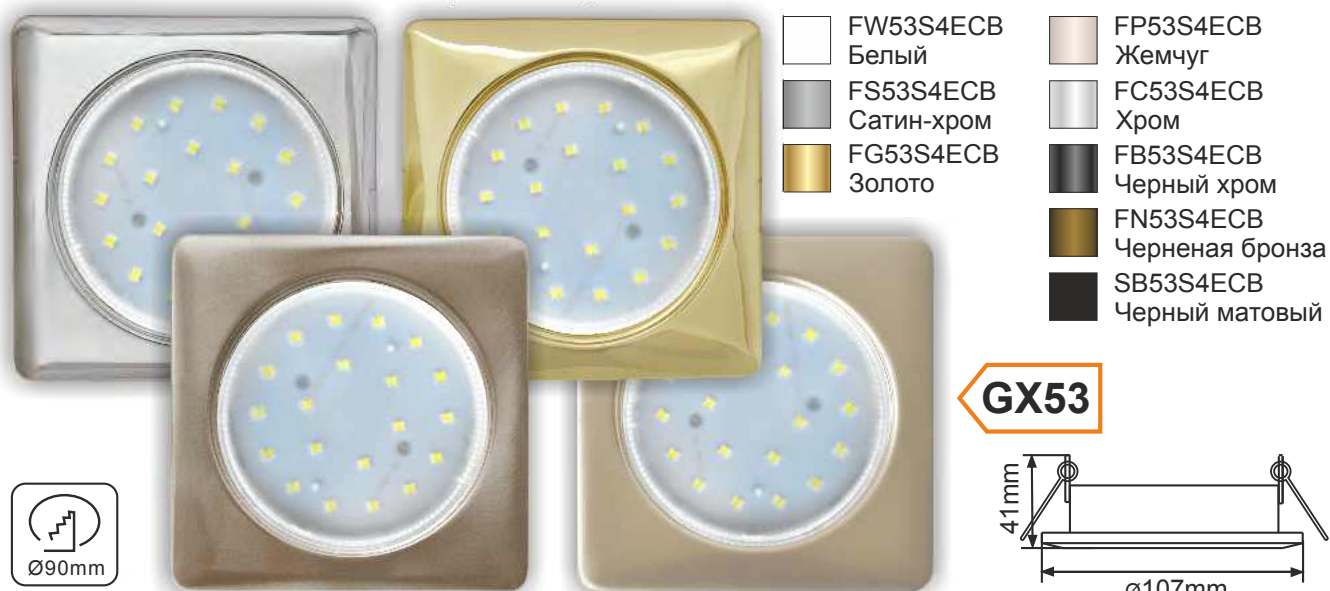

Почему встраиваемый точечный светильник обязательно должен быть круглым? Предлагаем вам стильные квадратные светильники в восьми популярных цветах. У данной модели металлический корпус выпуклый с закругленными краями. На поверхности светильника возникают красивые блики и отражения. Выглядит просто, но при этом притягивает взгляд.

Светильник GX53 Н4 Квадрат выпуклый, металл