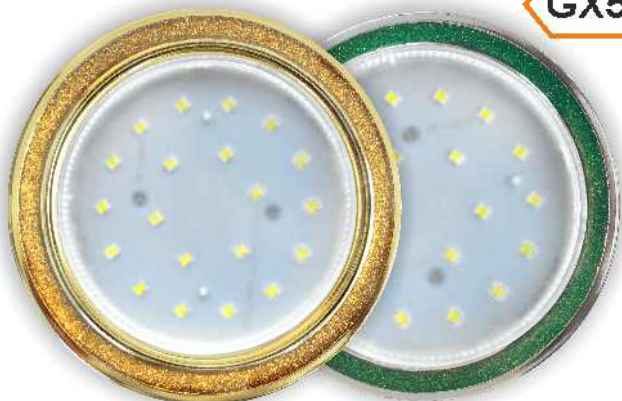

## Светильники GX53 с блестящей крошкой под стеклом

Тонкий светильник GX53 H4  
DL3901 Круг под стеклом,  
металл

**GX53**

Корпус светильника сделан из металла,  
а поверх – блестящая крошка.

- |  |  |
|--|--|
| FS53GRECB<br>Серебряный блеск,<br>хром | FP53GRECB<br>Фиолетовый блеск,<br>хром |
| FY53GRECB<br>Золотой блеск,<br>золото  | FB53GRECB<br>Голубой блеск,<br>хром    |
| FG53GRECB<br>Изумрудный блеск,<br>хром | FW53GRECB<br>Белый блеск,<br>хром      |