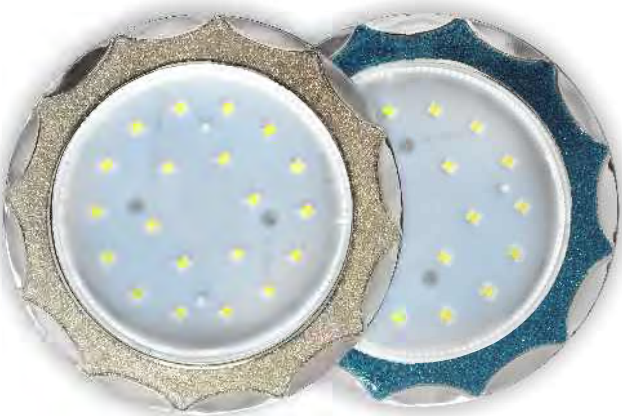

FS53STECB Серебряный блеск, хром	FP53STECB Фиолетовый блеск, хром
FW53STECB Белый блеск, хром	FB53STECB Голубой блеск, хром

Светильник GX53 H4 5310 Круг, металл - стекло