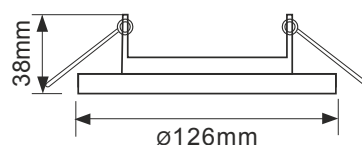

FP53RNECH Черный хром - черный
FA53RNECH Черная медь - янтарь
FM53RNECH Хром - хром (зеркальный)
FL53RNECH Хром - матовый
FC53RNECH Хром - изумруд
FB53RNECH Черный хром - хром на черном
FS53RNECH Хром - серебряный блеск
FG53RNECH Золото - золото на белом
FQ53RNECH Золото - золотой блеск