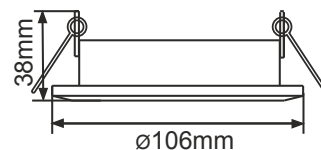

## Светильники GX53 с блестящей крошкой под стеклом

Тонкий светильник GX53 H4  
DL3901 Круг под стеклом,  
металл

**GX53**

Корпус светильника сделан из металла,  
а поверх – блестящая крошка.

- |  |  |
|--|--|
| FS53GRECB<br>Серебряный блеск,<br>хром | FP53GRECB<br>Фиолетовый блеск,<br>хром |
| FY53GRECB<br>Золотой блеск,<br>золото  | FB53GRECB<br>Голубой блеск,<br>хром    |
| FG53GRECB<br>Изумрудный блеск,<br>хром | FW53GRECB<br>Белый блеск,<br>хром      |