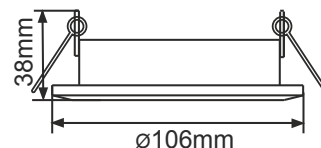

FS53GRECB Серебряный блеск, хром	FP53GRECB Фиолетовый блеск, хром
FY53GRECB Золотой блеск, золото	FB53GRECB Голубой блеск, хром
FG53GRECB Изумрудный блеск, хром	FW53GRECB Белый блеск, хром

Тонкий светильник GX53 H4
DL3902 Звезда под стеклом, металл