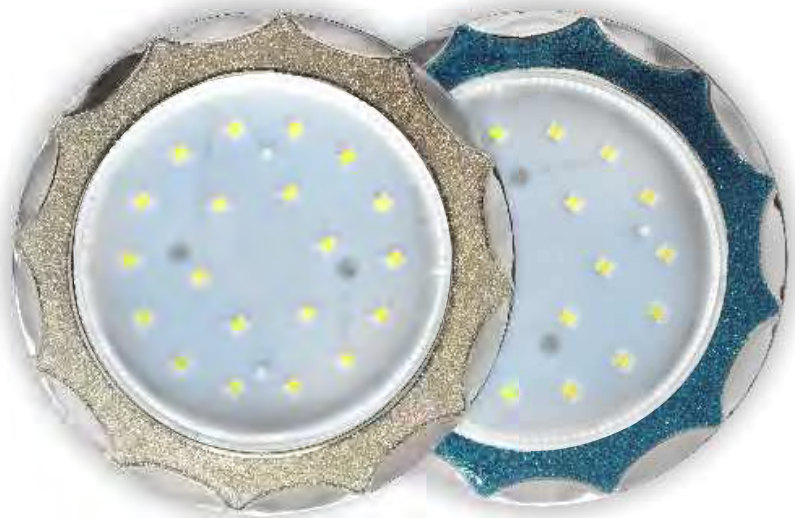

# КРУГЛЫЕ СТЕКЛЯННЫЕ СВЕТИЛЬНИКИ GX53

Алматы (7273)495-231  
Ангарск (3955)60-70-56  
Архангельск (8182)63-90-72  
Астрахань (8512)99-46-04  
Барнаул (3852)73-04-60  
Белгород (4722)40-23-64  
Благовещенск (4162)22-76-07  
Брянск (4832)59-03-52  
Владивосток (423)249-28-31  
Владикавказ (8672)28-90-48  
Владимир (4922)49-43-18  
Волгоград (844)278-03-48  
Вологда (8172)26-41-59  
Воронеж (473)204-51-73  
Екатеринбург (343)384-55-89