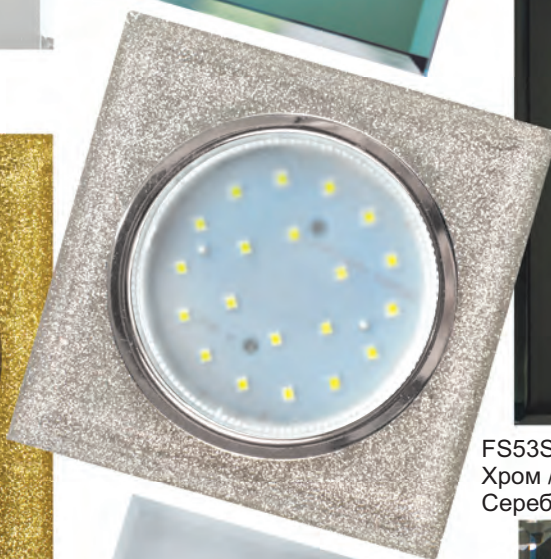

Россия +7(495)268-04-70

Казахстан +7(7172)727-132

Киргизия +996(312)96-26-47

<https://ecola.nt-rt.ru> || eac@nt-rt.ru

Светильник GX53 H4 5311 Квадрат скошенный край, металл - стекло

FM53SNECH
Хром / Хром

FC53SNECH
Хром / Изумруд

FA53SNECH
Черная медь / Янтарь

FQ53SNECH
Золото / Золотой блеск

FS53SNECH
Хром /
Серебряный блеск

FN53SNECH
Черный хром /
Черный

FG53SNECH
Золото / Золото на белом

FL53SNECH
Хром / Матовый

FB53SNECH
Черный хром /
Хром на черном

FG538AECH
Золото / Золото на белом

FL538AECH
Хром / Матовый

FB538AECH
Черный хром / Хром на черном

Корпус светильника выполнен из цельного стекла, углы восьмиугольника скошены, что создает ощущение второй фигуры внутри контура светильника. На гранях приятно «играет» свет и отражения, светильник из стекла визуально делает потолок легче. Те же девять популярных расцветок.