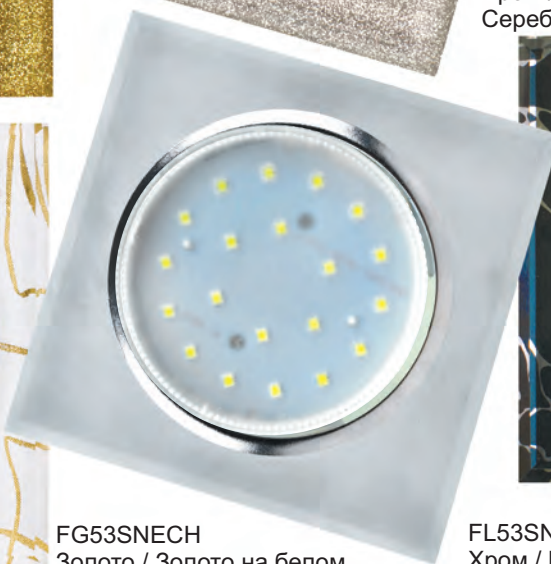

FA53SNECH
Черная медь / Янтарь

FQ53SNECH
Золото / Золотой блеск

FS53SNECH
Хром /
Серебряный блеск

FN53SNECH
Черный хром /
Черный

FG53SNECH
Золото / Золото на белом

FL53SNECH
Хром / Матовый

FB53SNECH
Черный хром /
Хром на черном

Накладка светильника представляет собой квадрат из цельного стекла со скошенными краями. Стекло часто используют в дизайне, чтобы создать ощущение воздушности и визуально расширить пространство. Центральная часть металлическая, что выгодно подчеркивает стеклянный блеск.

FG538AECH
Золото / Золото на белом

FL538AECH
Хром / Матовый

FB538AECH
Черный хром / Хром на черном

Корпус светильника выполнен из цельного стекла, углы восьмиугольника скошены, что создает ощущение второй фигуры внутри контура светильника. На гранях приятно «играет» свет и отражения, светильник из стекла визуально делает потолок легче. Те же девять популярных расцветок.