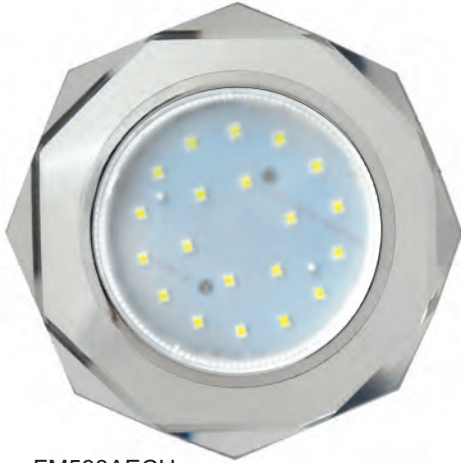

Светильник GX53 H4 5312 8-угольник, металл - стекло

FM538AECH
Хром / Хром