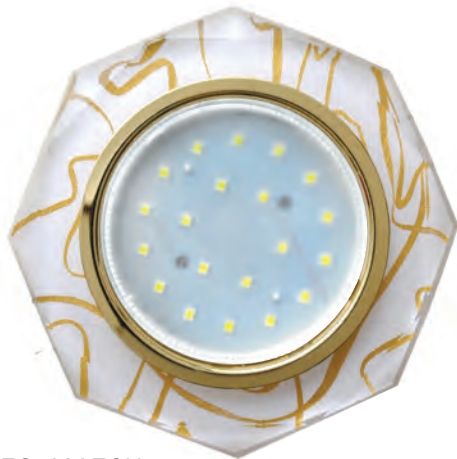

Накладка светильника представляет собой квадрат из цельного стекла со скошенными краями. Стекло часто используют в дизайне, чтобы создать ощущение воздушности и визуально расширить пространство. Центральная часть металлическая, что выгодно подчеркивает стеклянный блеск.

Светильник GX53 H4 5312 8-угольник, металл - стекло

FM538AECH
Хром / Хром

FC538AECH
Хром / Изумруд

FA538AECH
Черная медь / Янтарь

FQ538AECH
Золото / Золотой блеск

FS538AECH
Хром / Серебряный блеск

FP538AECH
Черный хром / Черный

FG538AECH
Золото / Золото на белом

FL538AECH
Хром / Матовый

FB538AECH
Черный хром / Хром на черном

Корпус светильника выполнен из цельного стекла, углы восьмиугольника скошены, что создает ощущение второй фигуры внутри контура светильника. На гранях приятно «играет» свет и отражения, светильник из стекла визуально делает потолок легче. Те же девять популярных расцветок.