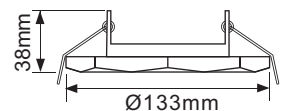

FG538AECH
Золото / Золото на белом

FL538AECH
Хром / Матовый

FB538AECH
Черный хром / Хром на черном

Корпус светильника выполнен из цельного стекла, углы восьмиугольника скошены, что создает ощущение второй фигуры внутри контура светильника. На гранях приятно «играет» свет и отражения, светильник из стекла визуально делает потолок легче. Те же девять популярных расцветок.