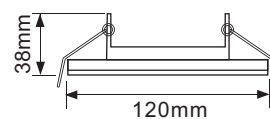

Накладка светильника представляет собой квадрат из цельного стекла со скошенными краями. Стекло часто используют в дизайне, чтобы создать ощущение воздушности и визуально расширить пространство. Центральная часть металлическая, что выгодно подчеркивает стеклянный блеск.