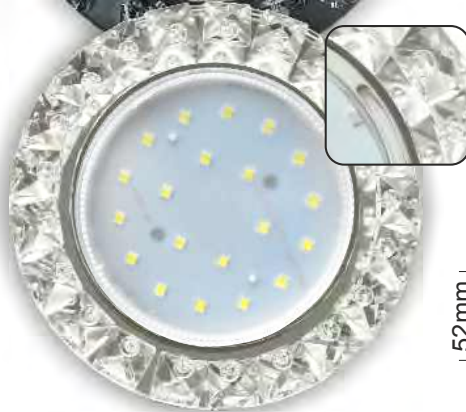

К стеклянной основе прикреплен узор из хрусталиков в металлической оправе (стразы) или без оправы (мозаика).

Светильник GX53 H4 5360 Круг со стразами Корона, стекло

- FW53RNECB
  Прозрачный / Фон зеркальный / Хром
- FP53RNECB
  Прозрачный и Аметист / Фон зеркальный / Хром
- FA53RNECB
  Прозрачный и Янтарь / Фон зеркальный / Золото
- FB53RNECB
  Прозрачный / Фон черный / Хром

GX53

GX53

Светильник GX53 H4 5361 Круг с квадратными прозрачными стразами, стекло

- FK53RNECB
  Фон зеркальный / Центральная часть хром
- FX53RNECB
  Фон черный / Центральная часть хром
- FN53RNECB
  Фон матовый / Центральная часть хром

GX53

Светильник GX53 H4 5361 Круг с крупными прозрачными стразами Елочка, стекло

- FE53RNECB
  Фон зеркальный / Центральная часть хром
- FL53RNECB
  Фон черный / Центральная часть хром
- FM53RNECB
  Фон матовый / Центральная часть хром

GX53

Светильник GX53 H4 5361 Круг с крупными стразами Конус, стекло

- FK53RGECB
  Фон зеркальный / Центральная часть хром
- FQ53RGECB
  Фон черный / Центральная часть хром
- FN53RGEFB
  Фон матовый / Центральная часть хром