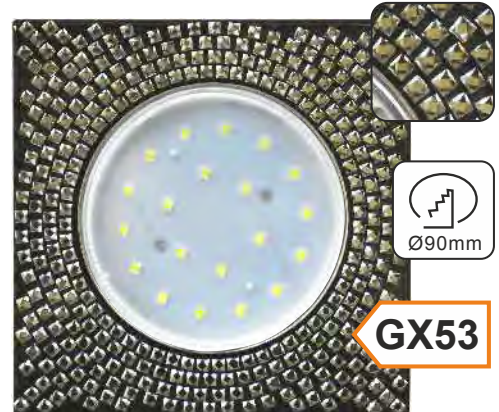

Светильник GX53 Н4 5320
Квадрат с мозаикой, стекло

GX53

FU53SGECB
Прозрачно-черная мозаика / Фон зеркальный / Хром

FQ53SGECB
Прозрачно-янтарная мозаика / Фон зеркальный / Черная бронза

FX53SGECB
Прозрачная мозаика / Фон черный / Хром

FC53SGECB
Прозрачная мозаика / Фон зеркальный / Хром

FL53SGECB
Черная мозаика / Фон черный / Хром

Новый цвет!