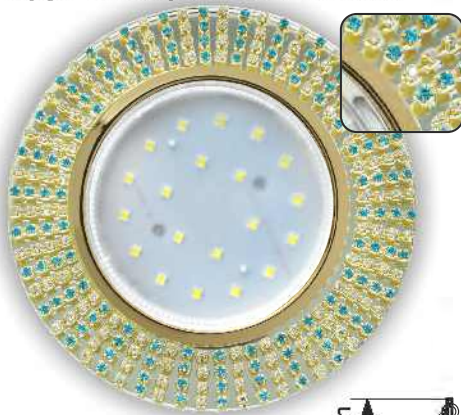

Светильник GX53 Н4 5362, 5363, 5364
Круг со стразами, стекло

GX53

GX53

FM53RGECB
Прозрачные и бирюзовые стразы / Фон зеркальный / Золото

FB53RGECB
Черные стразы / Фон зеркальный / Хром

FP53RGECB
Прозрачные стразы / Фон черный / Золото

FG53RGECB
Прозрачные стразы / Фон зеркальный / Золото

FW53RGECB
Прозрачные стразы / Фон зеркальный / Хром

Новый цвет!