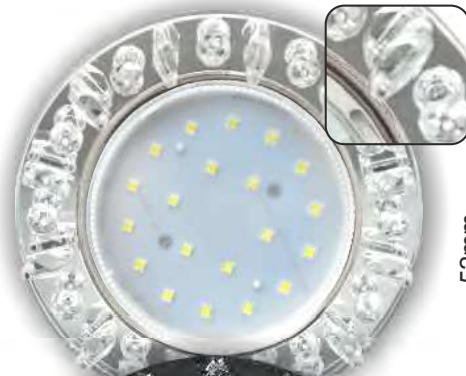

К стеклянной основе прикреплен узор из хрусталиков в металлической оправе (стразы) или без оправы (мозаика).

Светильник GX53 H4 5360 Круг со стразами Корона, стекло

- FW53RNECB
  Прозрачный / Фон зеркальный / Хром
- FP53RNECB
  Прозрачный и Аметист / Фон зеркальный / Хром
- FA53RNECB
  Прозрачный и Янтарь / Фон зеркальный / Золото
- FB53RNECB
  Прозрачный / Фон черный / Хром

GX53

GX53

Светильник GX53 H4 5361 Круг с квадратными прозрачными стразами, стекло

- FK53RNECB
  Фон зеркальный / Центральная часть хром
- FX53RNECB
  Фон черный / Центральная часть хром
- FN53RNECB
  Фон матовый / Центральная часть хром

GX53

Светильник GX53 H4 5361 Круг с крупными прозрачными стразами Елочка, стекло

- FE53RNECB
  Фон зеркальный / Центральная часть хром
- FL53RNECB
  Фон черный / Центральная часть хром
- FM53RNECB
  Фон матовый / Центральная часть хром

GX53

Светильник GX53 H4 5361 Круг с крупными стразами Конус, стекло

- FK53RGECB
  Фон зеркальный / Центральная часть хром
- FQ53RGECB
  Фон черный / Центральная часть хром
- FN53RGEFB
  Фон матовый / Центральная часть хром