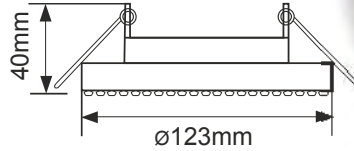

FM53RGECB
Прозрачные и бирюзовые стразы / Фон зеркальный / Золото

FB53RGECB
Черные стразы / Фон зеркальный / Хром

FP53RGECB
Прозрачные стразы / Фон черный / Золото

FG53RGECB
Прозрачные стразы / Фон зеркальный / Золото

FW53RGECB
Прозрачные стразы / Фон зеркальный / Хром

Новый цвет!