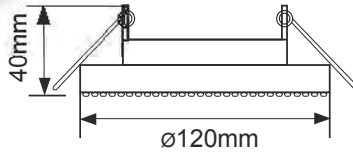

FM53RGECB
Прозрачные и бирюзовые стразы / Фон зеркальный / Золото

FB53RGECB
Черные стразы / Фон зеркальный / Хром

FP53RGECB
Прозрачные стразы / Фон черный / Золото

FG53RGECB
Прозрачные стразы / Фон зеркальный / Золото

FW53RGECB
Прозрачные стразы / Фон зеркальный / Хром

Новый цвет!