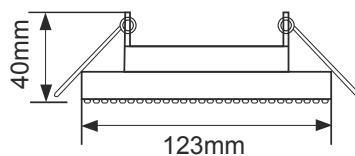

Светильник GX53 Н4 5362, 5363, 5364
Круг со стразами, стекло

GX53

GX53

FM53RGECB
Прозрачные и бирюзовые стразы / Фон зеркальный / Золото

FB53RGECB
Черные стразы / Фон зеркальный / Хром

FP53RGECB
Прозрачные стразы / Фон черный / Золото

FG53RGECB
Прозрачные стразы / Фон зеркальный / Золото

FW53RGECB
Прозрачные стразы / Фон зеркальный / Хром

Новый цвет!

Светильник GX53 Н4 5319
Круг с мозаикой, стекло

FC53RMECB
Прозрачная мозаика / Фон зеркальный / Хром

FU53RMECB
Прозрачная и черная мозаика / Фон зеркальный / Хром

FQ53RMECB
Прозрачно-янтарная мозаика / Фон зеркальный / Черная бронза

FX53RMECB
Прозрачная мозаика / Фон черный / Хром

FB53RMECB
Черная мозаика / Фон черный / Хром

Светильник GX53 Н4 5352
Квадрат со стразами, стекло

GX53

У светильников со стразами и с мозаикой патрон GX53 расположен глубже, чем у большинства светильников GX53 Н4 (лампа вровень с поверхностью светильника).

FW53SGECB
Прозрачные стразы / Фон зеркальный / Хром

FG53SGECB
Прозрачные стразы / Фон зеркальный / Золото

FB53SGECB
Черные стразы / Фон зеркальный / Хром

FR53SGECB
Прозрачные стразы / Фон черный / Хром

FP53SGECB
Прозрачные стразы / Фон черный / Золото

FM53SGECB
Прозрачные и бирюзовые стразы / Фон зеркальный / Золото

Светильник GX53 Н4 5320
Квадрат с мозаикой, стекло

GX53

FU53SGECB
Прозрачно-черная мозаика / Фон зеркальный / Хром

FQ53SGECB
Прозрачно-янтарная мозаика / Фон зеркальный / Черная бронза

FX53SGECB
Прозрачная мозаика / Фон черный / Хром

FC53SGECB
Прозрачная мозаика / Фон зеркальный / Хром

FL53SGECB
Черная мозаика / Фон черный / Хром

Новый цвет!