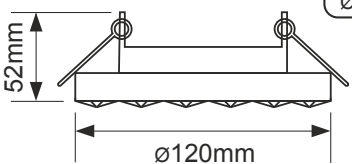

Светильник GX53 H4 5361 Круг с крупными стразами Конус, стекло

- FK53RGECB
  Фон зеркальный / Центральная часть хром
- FQ53RGECB
  Фон черный / Центральная часть хром
- FN53RGEFB
  Фон матовый / Центральная часть хром