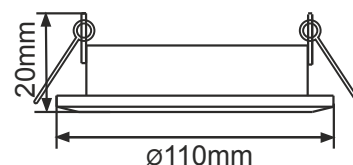

Тонкий светильник GX53 H4 DL5385 «Точки-полоски по кругу», металл

GX53

-  FW5385ECB
Белый
-  FG5385ECB
Матовое золото
-  FC5385ECB
Матовый хром
-  FB5385ECB
Черный

Светильники ультратонкие – установочная высота всего 15 мм.