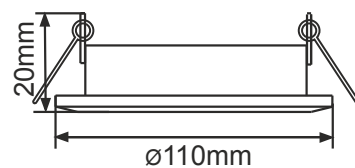

- FW5383ECB Белый
- FG5383ECB Матовое золото
- FC5383ECB Матовый хром
- FB5383ECB Черный