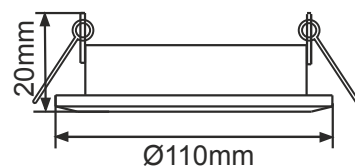

- FW5386ECB Белый
- FG5386ECB Матовое золото
- FC5386ECB Матовый хром
- FB5386ECB Черный