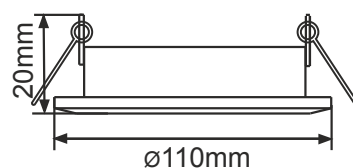

Тонкий светильник GX53 H4 DL5385 «Точки-полоски по кругу», металл

GX53

-  FW5385ECB
Белый
-  FG5385ECB
Матовое золото
-  FC5385ECB
Матовый хром
-  FB5385ECB
Черный

Светильники ультратонкие – установочная высота всего 15 мм.