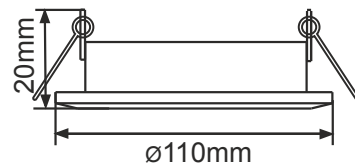

Россия +7(495)268-04-70

Казахстан +7(7172)727-132

Киргизия +996(312)96-26-47

<https://ecola.nt-rt.ru> || eac@nt-rt.ru

Тонкий светильник GX53 H4 DL5381 «Сетка», металл

GX53

- FW5381ECB Белый
- FG5381ECB Матовое золото
- FC5381ECB Матовый хром
- FB5381ECB Черный