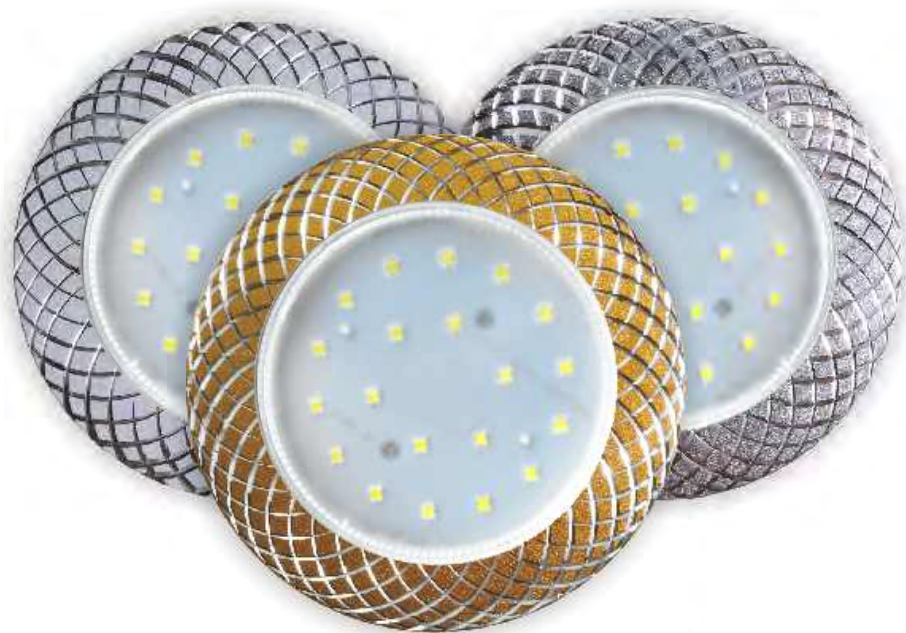

МЕТАЛЛИЧЕСКИЕ СВЕТИЛЬНИКИ GX53 С УЗОРОМ

Алматы (7273)495-231
Ангарск (3955)60-70-56
Архангельск (8182)63-90-72
Астрахань (8512)99-46-04
Барнаул (3852)73-04-60
Белгород (4722)40-23-64
Благовещенск (4162)22-76-07
Брянск (4832)59-03-52
Владивосток (423)249-28-31
Владикавказ (8672)28-90-48
Владимир (4922)49-43-18
Волгоград (844)278-03-48
Вологда (8172)26-41-59
Воронеж (473)204-51-73
Екатеринбург (343)384-55-89

Иваново (4932)77-34-06
Ижевск (3412)26-03-58
Иркутск (395)279-98-46
Казань (843)206-01-48
Калининград (4012)72-03-81
Калуга (4842)92-23-67
Кемерово (3842)65-04-62
Киров (8332)68-02-04
Коломна (4966)23-41-49
Кострома (4942)77-07-48
Краснодар (861)203-40-90
Красноярск (391)204-63-61
Курск (4712)77-13-04
Курган (3522)50-90-47
Липецк (4742)52-20-81

Магнитогорск (3519)55-03-13
Москва (495)268-04-70
Мурманск (8152)59-64-93
Набережные Челны (8552)20-53-41
Нижний Новгород (831)429-08-12
Новокузнецк (3843)20-46-81
Ноябрьск (3496)41-32-12
Новосибирск (383)227-86-73
Омск (3812)21-46-40
Орел (4862)44-53-42
Оренбург (3532)37-68-04
Пенза (8412)22-31-16
Петрозаводск (8142)55-98-37
Псков (8112)59-10-37

Пермь (342)205-81-47
Ростов-на-Дону (863)308-18-15
Рязань (4912)46-61-64
Самара (846)206-03-16
Саранск (8342)22-96-24
Санкт-Петербург (812)309-46-40
Саратов (845)249-38-78
Севастополь (8692)22-31-93
Симферополь (3652)67-13-56
Смоленск (4812)29-41-54
Сочи (862)225-72-31
Ставрополь (8652)20-65-13
Сургут (3462)77-98-35
Сыктывкар (8212)25-95-17
Тамбов (4752)50-40-97

Тверь (4822)63-31-35
Тольятти (8482)63-91-07
Томск (3822)98-41-53
Тула (4872)33-79-87
Тюмень (3452)66-21-18
Ульяновск (8422)24-23-59
Улан-Удэ (3012)59-97-51
Уфа (347)229-48-12
Хабаровск (4212)92-98-04
Чебоксары (8352)28-53-07
Челябинск (351)202-03-61
Череповец (8202)49-02-64
Чита (3022)38-34-83
Якутск (4112)23-90-97
Ярославль (4852)69-52-93

Россия +7(495)268-04-70

Казахстан +7(7172)727-132

Киргизия +996(312)96-26-47

<https://ecola.nt-rt.ru> || eac@nt-rt.ru