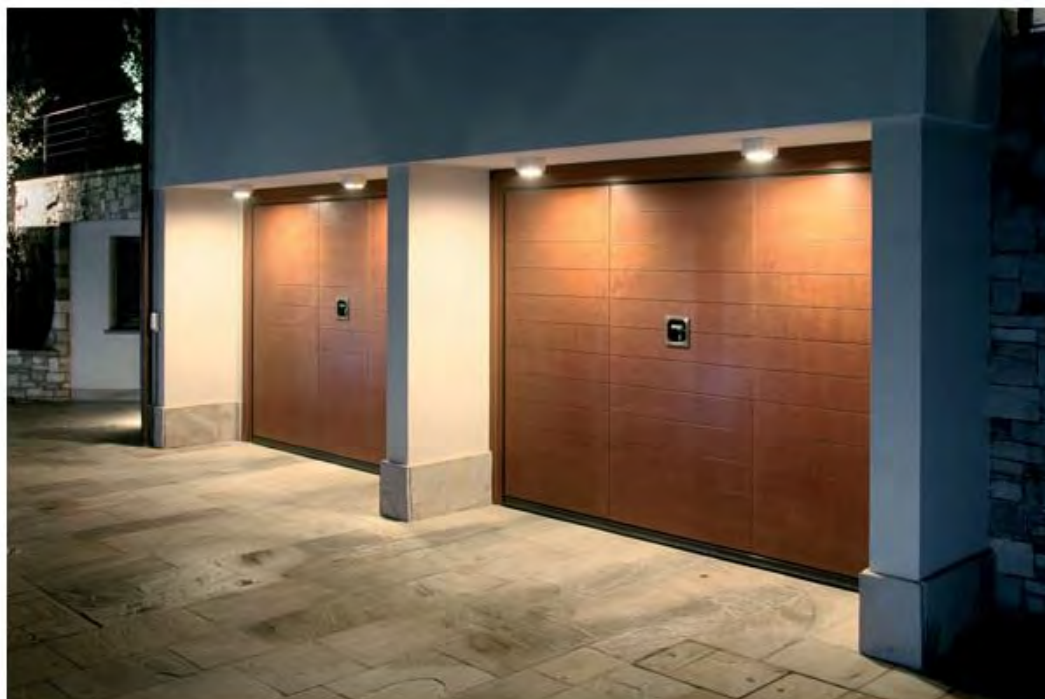

Светильник GX53 LED накладные

IP65

НБО-03-60 Круг, дерево, стекло

для 1 лампы GX53 220x84mm

НБО-03-60 Круг с решеткой, дерево, стекло

для 1 лампы GX53 220x84mm