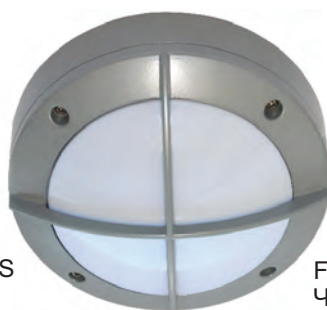

FB53CSECS
Черный

FS53CSECS
Серый