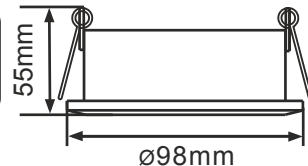

Новый цвет!

-  FM5365ECB
Черный матовый

- ✓ Компактные размеры.
- ✓ Металлический корпус.
- ✓ Не рекомендуется устанавливать лампу более 6.0Вт.

У встраиваемых светильников степень защиты IP65 с **фронтальной стороны**. Оснащены двумя резиновыми прокладками — под стеклом и по краю под фронтальной поверхностью.