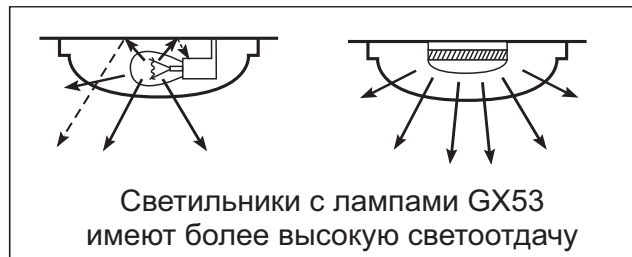

Светильник 2*GX53 B4158S Прямоугольник с решеткой, металл (IP65)

для 2 ламп GX53 215x135x65mm

Светильник 2*GX53 B4157S Пирамида с решеткой, металл (IP65)

для 2 ламп GX53 215x135x85mm

НББ-04-60 Квадрат, дерево, пластик

(IP65)

для 2 ламп GX53 245x245x110mm