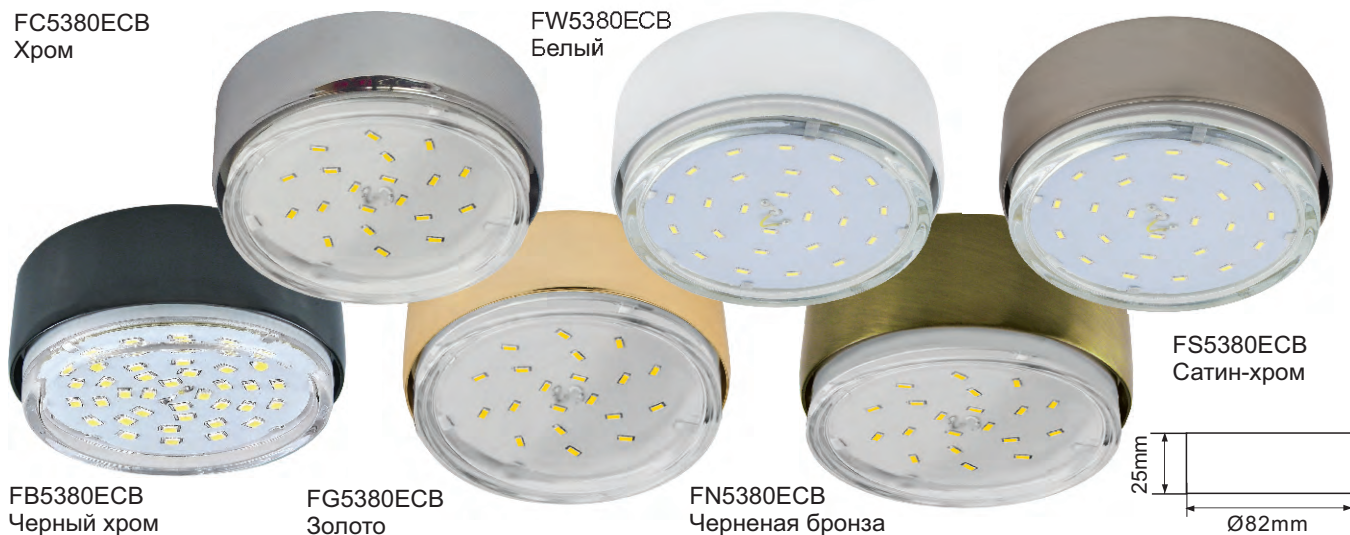

Накладные круглые светильники GX53

Накладной светильник GX53 FT8073, металл

FC5380ECB
Хром

FW5380ECB
Белый

FB5380ECB
Черный хром

FG5380ECB
Золото

FN5380ECB
Черная бронза

FS5380ECB
Сатин-хром

Накладной светильник GX53 DGX5318 Легкий

FB53FFECD
Черный

FG53FFECD
Золото

FW53FFECD
Белый