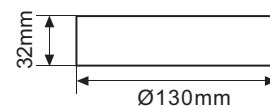

Накладной светильник GX53 FT3073, металл