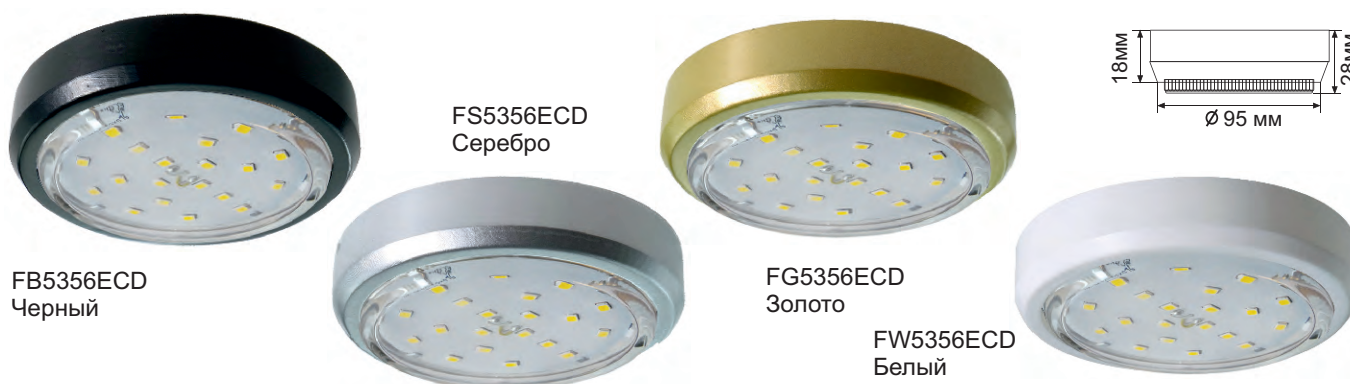

Нет возможности установить встраиваемый светильник? Нужно повысить освещенность в конкретном месте, не нарушая уже сделанного ремонта? Подсветить рабочую поверхность? Предлагаем вам накладные светильники. Благодаря лампам GX53, эти светильники компактные и плоские, и у вас точно хватит для них места.