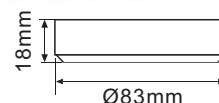

### Накладной светильник GX53 DGX5318 Легкий

FB53FFECD  
Черный

FG53FFECD  
Золото

FW53FFECD  
Белый

FS53FFECD  
Серебро