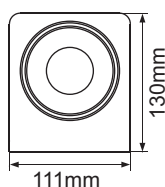

В данных светильниках (как с одной лампой, так и с двумя), тыльная сторона патронов GX53 не закрыта, а значит, нет ограничений на мощность ламп.

Настенный угловой светильник GX53-N82, металл

FC5382ECB
Хром