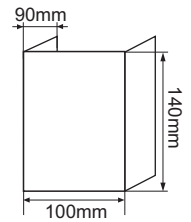

FGN52FECB
Золото