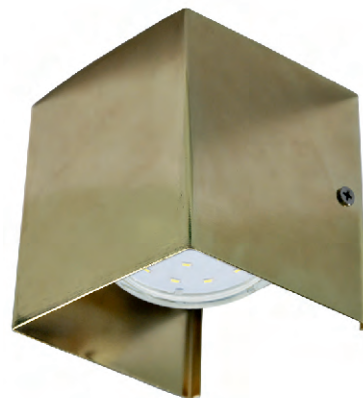

Светильник настенный прямоугольный (Бра) GX53-N51, металл

для 1 лампы GX53

Как быстро и стильно увеличить освещенность в конкретном месте, сделать подсветку в коридоре, в гостиной у дивана или в спальне около кровати? Предлагаем простые и аккуратные настенные светильники (бра) для 1 лампы GX53.

Корпус металлический, 8 цветов на выбор.

Светильники предназначены для светодиодных ламп GX53, свет не теряется при отражении, а корпус светильника не нагревается.