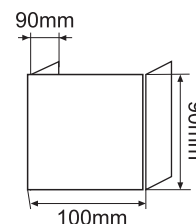

Как быстро и стильно увеличить освещенность в конкретном месте, сделать подсветку в коридоре, в гостиной у дивана или в спальне около кровати? Предлагаем простые и аккуратные настенные светильники (бра) для 1 лампы GX53.

Корпус металлический, 8 цветов на выбор.

Светильники предназначены для светодиодных ламп GX53, свет не теряется при отражении, а корпус светильника не нагревается.