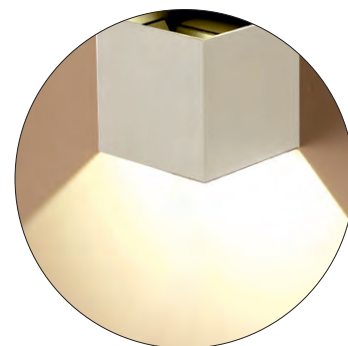

Как быстро и стильно увеличить освещенность в конкретном месте, сделать подсветку в коридоре, в гостиной у дивана или в спальне около кровати? Предлагаем простые и аккуратные настенные светильники (бра) для 1 лампы GX53.

Корпус металлический, 8 цветов на выбор.

Светильники предназначены для светодиодных ламп GX53, свет не теряется при отражении, а корпус светильника не нагревается.