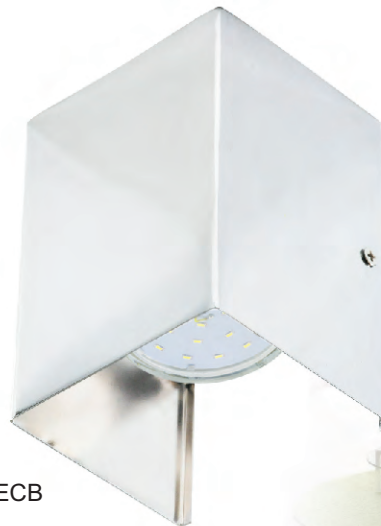

для 2 ламп GX53

FCN52FECB
Хром

FGN52FECB
Золото

FQN52FECB
Матовый белый

FYN52FECB
Серый

FSN52FECB
Сатин-хром

FWN52FECB
Белый

Данные светильники рассчитаны на 2 лампы GX53, светящие в разных направлениях (вверх и вниз). Металлический корпус чуть длиннее, чем у предыдущей модели.

FG5382ECB
Золото

FB5382ECB
Черный хром

FS5382ECB
Сатин-хром

FN5382ECB
Черная бронза

Металлический корпус, наклон светильника 45 градусов, устанавливается на любую твердую поверхность, вертикальную или горизонтальную. Простое крепление на двух шурупах.