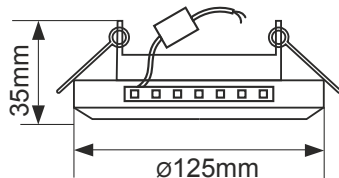

Светильники

ГХ53 Н4 с подсветкой

Помимо основной лампы, светильники имеют подсветку оправы светодиодной лентой. Свет ленты, проходя через полупрозрачную оправу, создает интересный световой узор на потолке.

В комплекте со светильником идет адаптер для подсветки. Светильник можно подключить таким образом, чтобы подсветку включать как вместе с лампой, так и отдельно (например, используя двухклавишный выключатель). Можно получить интересные решения для кафе, баров и ресторанов, прекрасную замену ночника для детских комнат или торшера для вечернего отдыха.

Большой ассортимент моделей и расцветок позволит подобрать светильник под любой интерьер.

Светильник с подсветкой GX53 Н4 LD7071 «Розы»

- FT53CREFB
  Прозрачный / Хром
- FO53GREFB
  Прозрачный и Янтарь / Золото
- FB53CREFB
  Прозрачный и Голубой / Хром
- FK53CREFB
  Прозрачный и Черный / Хром
- FP53CREFB
  Прозрачный и Розовый / Хром