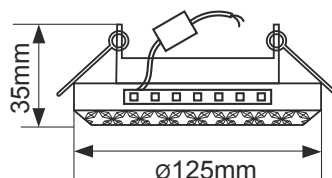

Светильники устроены так: металлический корпус с прикрепленной на него светодиодной лентой, поверх надевается полупрозрачная накладка. Металлический корпус светильников виден узким ободком вокруг лампы, цвет максимально подходит к основному цвету светильника (два варианта, черная медь или хром). Как и для светильников с хрусталиками, мы рекомендуем использовать прозрачные лампы.