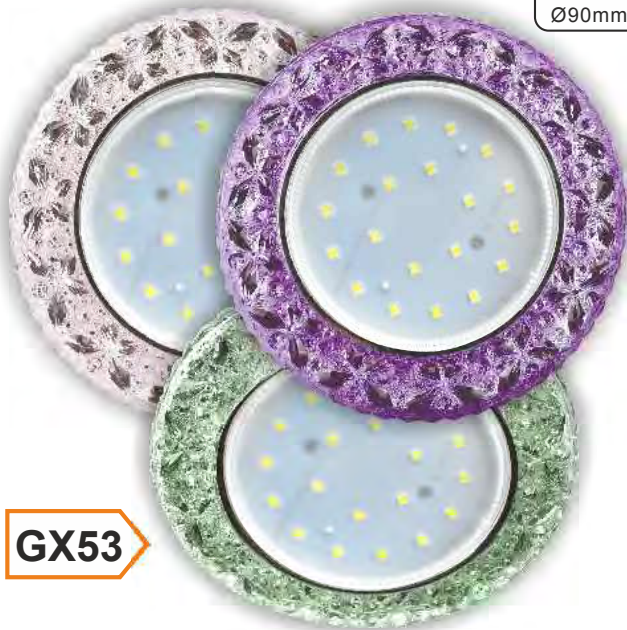

**Светильник с подсветкой
GX53 H4 LD7040 «Бабочки»**

GX53

- FT53CBEFB
  Прозрачный / Хром
- FP53CBEFB
  Светло-розовый / Хром
- FB53CBEFB
  Голубой / Хром
- FY53CBEFB
  Тонированный / Хром
- FL53PBEFB
  Светло-золотистый /
  Черная медь
- FV53CBEFB
  Сиреневый / Хром
- FG53CBEFB
  Изумрудный / Хром