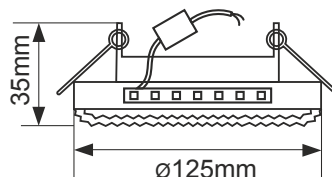

В комплект всех светильников входит адаптер для подключения подсветки.