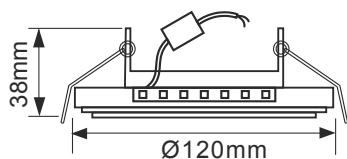

GX53 H4 LD5314 Круг со ступеньками

- SL53RSECH
  Хром - матовый
- SM53RSECH
  Хром - хром (зеркальный)