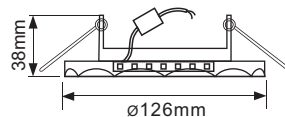

Оправа светильников – стеклянный круг со скосами. Металлический ободок в тон стеклу накладки.

У всех светильников с подсветкой можно изменить цветовую температуру света подсветки или даже сделать ее цветной, если заменить ленту.