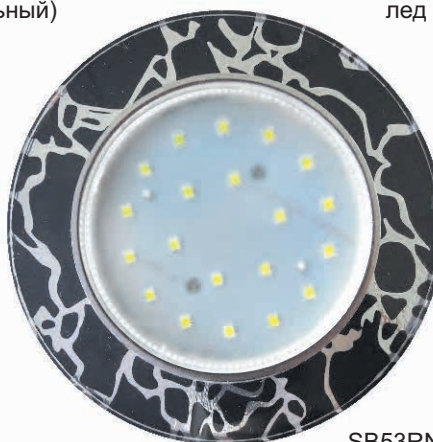

SL53RNECH
Хром / Матовый

SM53RNECH
Хром / Хром
(зеркальный)

SE53RNECH
Хром / Колотый
лед на черном

SP53RNECH
Черный хром / Черный

SB53RNECH
Хром - хром на черном

Оправа светильников – стеклянный круг. Между стеклянным кругом и металлической основой светильника проложена светодиодная лента, обеспечивающая мягкий свет стеклянной оправы.

Лампа и подсветка могут подключаться как совместно, так и раздельно.

Светильник с подсветкой GX53 H4 LD5313 Круг с вогнутыми гранями

SG53RCECH
Золото / Золото
на белом

SS53RCECH
Хром / Серебряный
блеск

SL53RCECH
Хром / Матовый

SM53RCECH
Хром / Хром
(зеркальный)

SP53RCECH
Черный хром / Черный

SE53RCECH
Хром / Колотый
лед на черном

Оправа светильников – стеклянный круг со скосами. Металлический ободок в тон стеклу накладки.

У всех светильников с подсветкой можно изменить цветовую температуру света подсветки или даже сделать ее цветной, если заменить ленту.