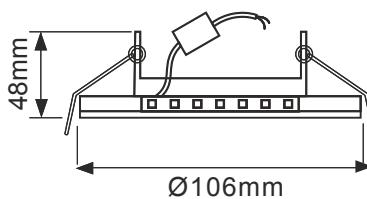

GX53 H4 LD5314 Круг со ступеньками

- SL53RSECH
  Хром - матовый
- SM53RSECH
  Хром - хром (зеркальный)

GX53 H4 LD5316 Круг с квадратными плитками

- SC53TPECH
  Жемчуг \ хром - хром (зеркальный)
- SL53TKECH
  Черный \ хром - матовый
- SL53TPECH
  Жемчуг \ хром - матовый

Оправа – стеклянный круг с узором из плоских квадратных плиточек, создающих интересный рельеф. Вокруг лампы тонкий металлический ободок. Под стеклянной оправой находится светодиодная лента подсветки.

Тонкий светильник с подсветкой GX53 H4 LD5300, металл

- SW53LDEFB Белый
- SG53LDEFB Золото
- SS53LDEFB Сатин-хром
- SC53LDEFB Хром

Это металлические светильники самой простой модели GX53 H4, но с подсветкой!