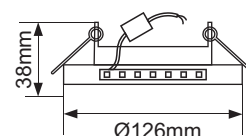

SL53RNECH
Хром / Матовый

SM53RNECH
Хром / Хром
(зеркальный)

SE53RNECH
Хром / Колотый
лед на черном

SP53RNECH
Черный хром / Черный

SB53RNECH
Хром - хром на черном

Оправа светильников – стеклянный круг. Между стеклянным кругом и металлической основой светильника проложена светодиодная лента, обеспечивающая мягкий свет стеклянной оправы.