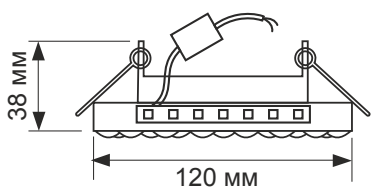

GX53 H4 LD5316 Круг с квадратными плитками

- SC53TPECH
  Жемчуг \ хром - хром (зеркальный)
- SL53TKECH
  Черный \ хром - матовый
- SL53TPECH
  Жемчуг \ хром - матовый