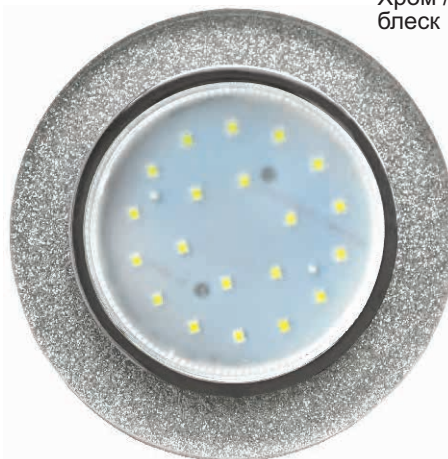

SL53RNECH
Хром / Матовый

SM53RNECH
Хром / Хром
(зеркальный)

SE53RNECH
Хром / Колотый
лед на черном

SP53RNECH
Черный хром / Черный

SB53RNECH
Хром - хром на черном

Оправа светильников – стеклянный круг. Между стеклянным кругом и металлической основой светильника проложена светодиодная лента, обеспечивающая мягкий свет стеклянной оправы.