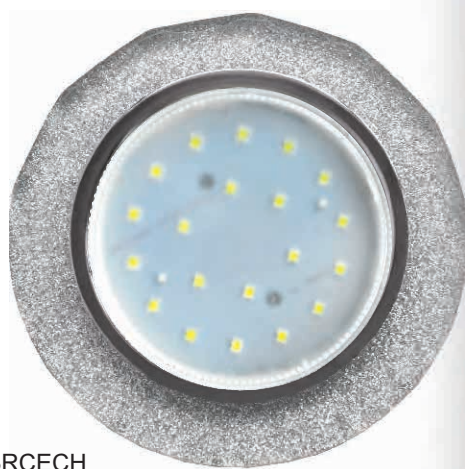

SL53RNECH
Хром / Матовый

SM53RNECH
Хром / Хром
(зеркальный)

SE53RNECH
Хром / Колотый
лед на черном

SP53RNECH
Черный хром / Черный

SB53RNECH
Хром - хром на черном

Оправа светильников – стеклянный круг. Между стеклянным кругом и металлической основой светильника проложена светодиодная лента, обеспечивающая мягкий свет стеклянной оправы.

Лампа и подсветка могут подключаться как совместно, так и раздельно.

Светильник с подсветкой GX53 H4 LD5313 Круг с вогнутыми гранями

SG53RCECH
Золото / Золото
на белом

SS53RCECH
Хром / Серебряный
блеск

SL53RCECH
Хром / Матовый

SM53RCECH
Хром / Хром
(зеркальный)

SP53RCECH
Черный хром / Черный

SE53RCECH
Хром / Колотый
лед на черном

Оправа светильников – стеклянный круг со скосами. Металлический ободок в тон стеклу накладки.

У всех светильников с подсветкой можно изменить цветовую температуру света подсветки или даже сделать ее цветной, если заменить ленту.