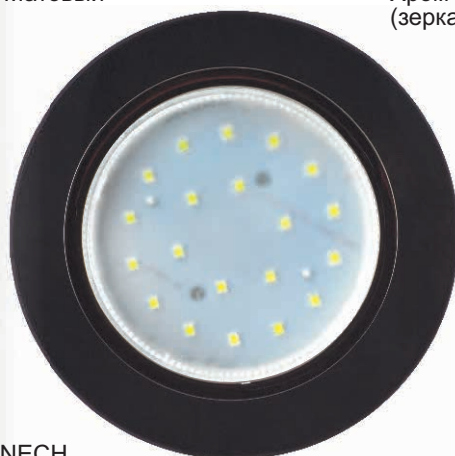

Россия +7(495)268-04-70

Казахстан +7(7172)727-132

Киргизия +996(312)96-26-47

<https://ecola.nt-rt.ru> || eac@nt-rt.ru

Светильник с подсветкой GX53 H4 LD5310 Круг

SG53RNECH
Золото / Золото
на белом

SS53RNECH
Хром / Серебряный
блеск

SL53RNECH
Хром / Матовый

SM53RNECH
Хром / Хром
(зеркальный)

SE53RNECH
Хром / Колотый
лед на черном

SP53RNECH
Черный хром / Черный

SB53RNECH
Хром - хром на черном

Оправа светильников – стеклянный круг. Между стеклянным кругом и металлической основой светильника проложена светодиодная лента, обеспечивающая мягкий свет стеклянной оправы.