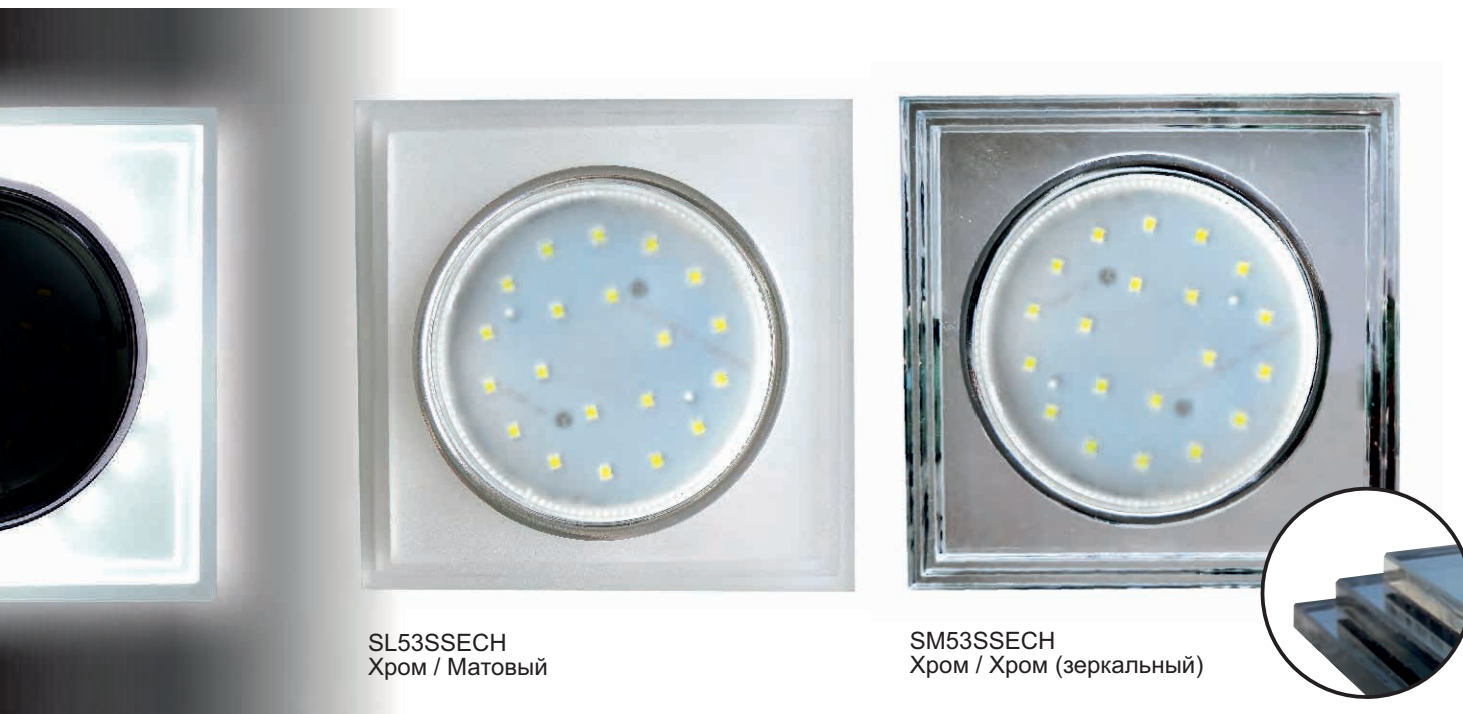

SE538AECH  
Хром / Колотый  
лед на черном

SP538AECH  
Черный хром /  
Черный

Стеклянные восьмиугольники с подсветкой оправы.

Подсветка открывает новые возможности использования любимых строгих и блестящих геометрических светильников, не только дома, но и в клубах, барах и ресторанах.

## Светильник с подсветкой Ecola GX53 H4 LD5315 Квадрат со ступеньками

Оправа со ступеньками образована склеенными вместе тремя тонкими стеклянными квадратами разного размера. Вокруг лампы тонкий металлический ободок. Под стеклянной оправой находится светодиодная лента подсветки.