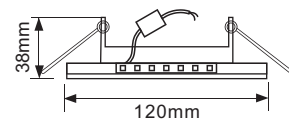

SE53SNECH  
Хром / Колотый лед на черном

SN53SNECH  
Черный хром / Черный

Светодиодная лента создает мягкий лучистый свет внутри стеклянной оправы. При установке светильников подключайте их на двухклавишные выключатели, чтобы можно было включать отдельно лампу или подсветку, или и то и другое вместе.