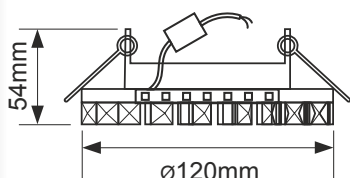

Светильник с подсветкой GX53 H4 LD5361 Круг со стразами «Елочка»

- SM53RNEFB
  Фон матовый /
  Центральная часть хром
- SE53RNEFB
  Фон зеркальный /
  Центральная часть хром
- SL53RNEFB
  Фон черный /
  Центральная часть хром