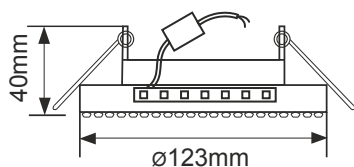

GX53

SL53RMECB
Фон матовый /
Центральная
часть хром

SC53RMECB
Фон зеркальный /
Центральная
часть хром