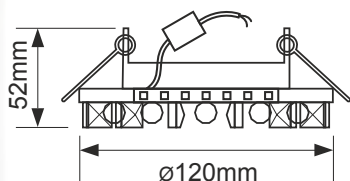

Стеклоплавная оправа светильников – круг с прикрепленными крупными стразами, и этот круг может светиться, отдельно от лампы или вместе с ней.

Обратите внимание на модели с матовым фоном и матовыми кристаллами, нежный молочно-белый свет подсветки смотрится очень нетривиально.

Светильник с подсветкой GX53 H4 LD5361 Круг с квадратными стразами

- SN53RNEFB
  Фон матовый /
  Центральная часть хром
- SK53RNEFB
  Фон зеркальный /
  Центральная часть хром
- SX53RNEFB
  Фон черный /
  Центральная часть хром