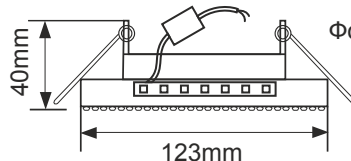

Светильник с подсветкой GX53 H4 LD5360 Круг со стразами Корона, стекло

GX53

SW53RNECB
Фон зеркальный /
Центральная
часть Хром

SB53RNECB
Фон черный /
Центральная
часть Хром

Новый цвет!

Стеклоплавная оправа светильников – круг с прикрепленными крупными стразами, и этот круг может светиться, отдельно от лампы или вместе с ней.