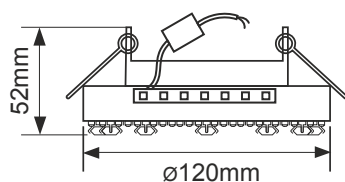

Светильник с подсветкой GX53 H4 LD5360 Круг со стразами Корона, стекло

GX53

SW53RNECB
Фон зеркальный /
Центральная
часть Хром

SB53RNECB
Фон черный /
Центральная
часть Хром

Новый цвет!

Стеклоплавная оправа светильников – круг с прикрепленными крупными стразами, и этот круг может светиться, отдельно от лампы или вместе с ней.