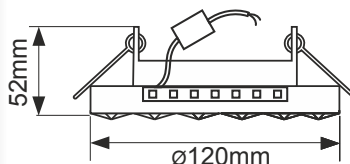

Светильник с подсветкой GX53 H4 LD5361 Круг со стразами «Конус»

- SK53RGEFB
  Фон зеркальный /
  Центральная часть хром
- SN53RGEFB
  Фон матовый /
  Центральная часть хром
- SQ53RGEFB
  Фон черный /
  Центральная часть хром