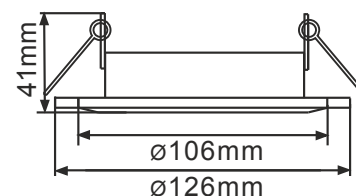

- FW53ELECB Белый
- FG53ELECB Золото