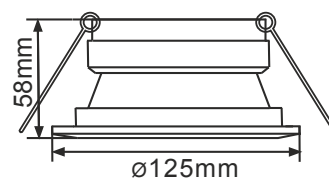

- FW53H2ECB Белый
- FS53H2ECB Сатин-хром
- FG53H2ECB Золото
- FC53H2ECB Хром
- FN53H2ECB Черная бронза

Светильники с рефлектором дают более направленный свет. Меньше светят на стены и потолок, больше света попадает туда, куда нужно. Рекомендуется для увеличения освещенности рабочих поверхностей при сдержанном общем освещении. Визуально увеличивают высоту потолка. Избавляют от бликов на экранах.