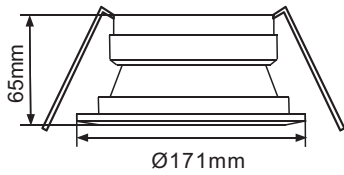

Встраиваемый светильник GX70-H6R с рефлектором, металл