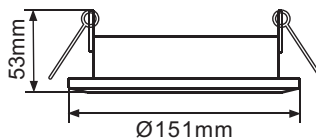

Встраиваемые круглые светильники GX70

Светильники GX70 отличаются от GX53 только размером, они больше, и это позволяет устанавливать лампы до 25W.

Рекомендуем обратить внимание на белый светильник. С матовой лампой он практически незаметен на белом потолке. А значит, не нарушая дизайна помещения, можно легко увеличить как общую освещенность, так и только над определенной зоной, например, над столом.

Встраиваемый светильник GX70-H5, металл