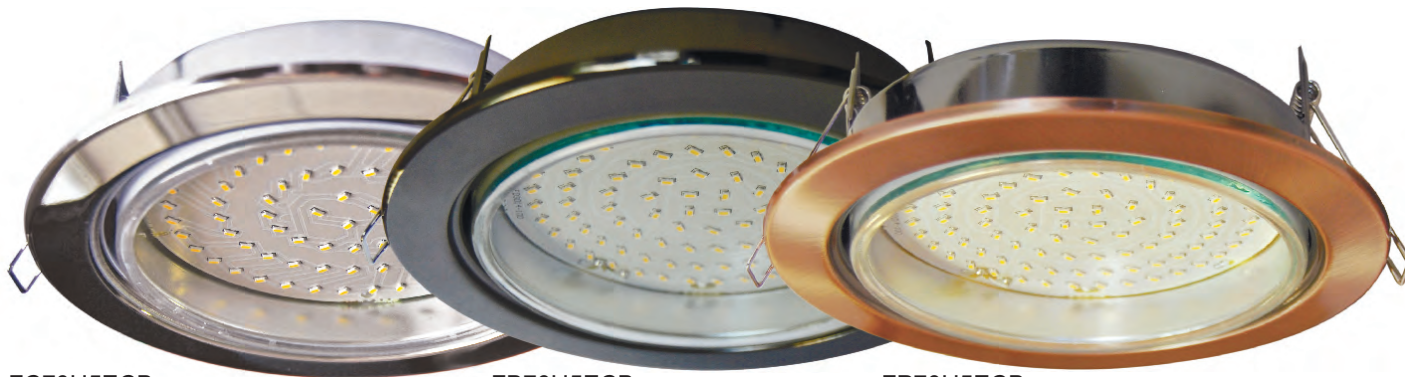

Россия +7(495)268-04-70

Казахстан +7(7172)727-132

Киргизия +996(312)96-26-47

<https://ecola.nt-rt.ru> || eac@nt-rt.ru

Встраиваемые круглые светильники GX70

Светильники GX70 отличаются от GX53 только размером, они больше, и это позволяет устанавливать лампы до 25W.

Рекомендуем обратить внимание на белый светильник. С матовой лампой он практически незаметен на белом потолке. А значит, не нарушая дизайна помещения, можно легко увеличить как общую освещенность, так и только над определенной зоной, например, над столом.

Встраиваемый светильник GX70-H5, металл

FW70H5ECB
Белый

FS70H5ECB
Сатин-хром

FG70H5ECB
Золото

FC70H5ECB
Хром

FB70H5ECB
Черный хром

FP70H5ECB
Черная медь

FN70H5ECB
Черная бронза