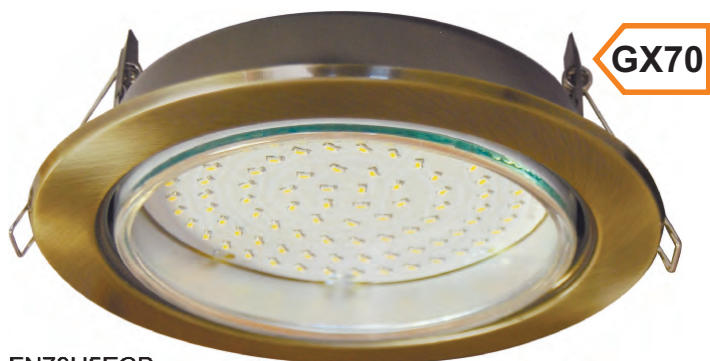

Встраиваемый светильник GX70-H5, металл

FW70H5ECB
Белый

FS70H5ECB
Сатин-хром

FG70H5ECB
Золото

FC70H5ECB
Хром

FB70H5ECB
Черный хром

FP70H5ECB
Черная медь

FN70H5ECB
Черная бронза