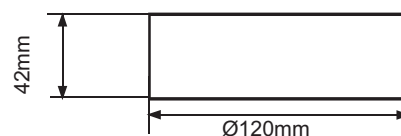

Накладные круглые светильники GX70

Светильники GX70 отличаются от GX53 только размером, они больше, и это позволяет вставить в светильник лампу до 23W.

Рекомендуем обратить внимание на белый светильник. С матовой лампой он практически незаметен на белом потолке. А значит, не нарушая дизайна помещения, можно легко увеличить общую освещенность в помещении или над определенной зоной.

Накладной светильник GX70-N50 Легкий