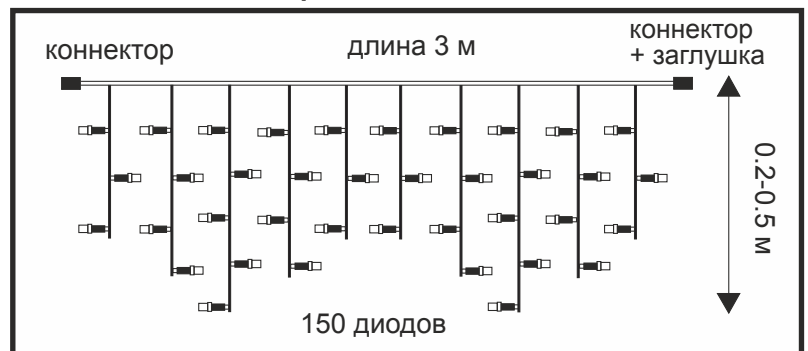

Дополнительная секция

Дополнительная секция не является самостоятельной гирляндой, не имеет сетевого провода и контроллера. Может использоваться только с базовой секцией.