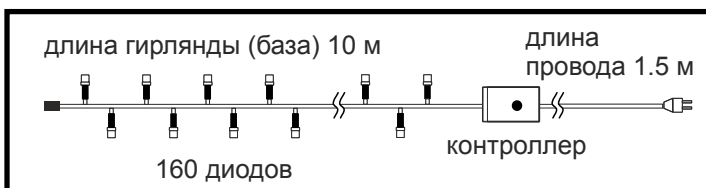

Гирлянда наращиваемая типа «Нить»

Базовая секция