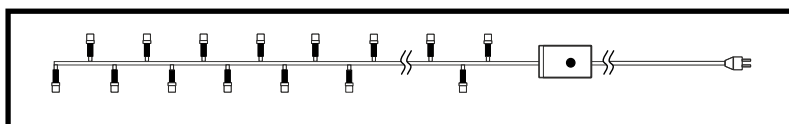

Гирлянды типа «НИТЬ»