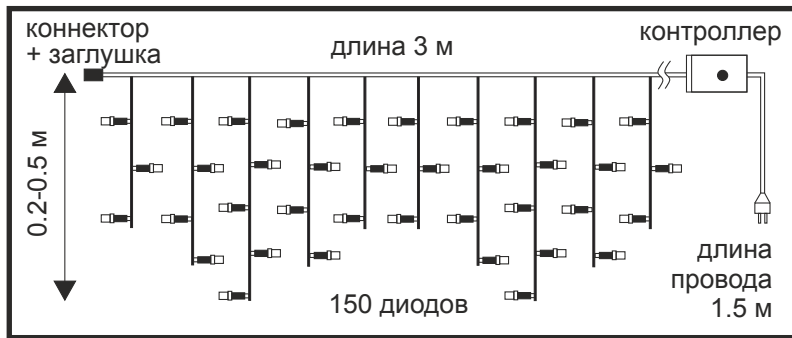

10 м, 160 диодов N6YV10ELC

Синие, уличные

10 м, 160 диодов N6YB10ELC

Многоцветные, уличные

10 м, 160 диодов N6YM10ELC

Гирлянда наращиваемая типа «Бахрома»

IP44

Базовая секция