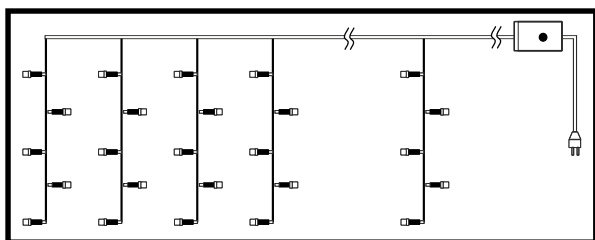

Зеленый провод с вилкой
 10 м, 160 диодов N4GM10ELC

Гирлянды типа «БАХРОМА»

Белая для помещений

4000K

IP20

Прозрачный провод с вилкой

3x0.5 м, 80 диодов N2RV03ELC

Белая уличная