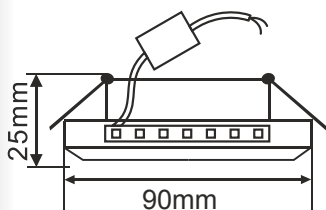

Квадратные светильники MR16 с подсветкой

Кроме светодиодной лампы светильники имеют подсветку оправы светодиодной лентой. Это позволяет получить яркое освещение от лампы и мягкий рассеянный свет от светодиодной ленты. Включенная подсветка светильников создает интересный световой узор на потолке, особенно это актуально для глянцевых и однотонных потолков.

Можно получить интересные решения для кафе, баров и ресторанов, прекрасную замену ночника для детских комнат или торшера для вечернего отдыха.

По умолчанию подсветка нейтральный свет 4200К. Но если захочется более теплого или холодного света, или добавить цвета – используйте сменную светодиодную ленту других цветовых температур или цветную.

Светильник с подсветкой MR16 LD1651 Квадрат скошенный край, стекло

- SE1651EFF
  Колотый лед на черном / Хром
- SL1651EFF
  Матовый / Хром
- SS1651EFF
  Серебряный блеск / Хром
- SC1651EFF
  Хром / Хром
- SB1651EFF
  Черный / Черный хром