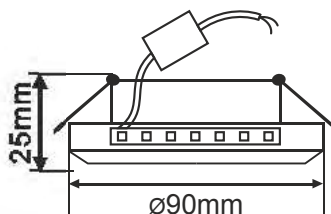

Светильник с подсветкой MR16 LD1652 8-угольник с прямыми гранями, стекло

GU5.3

- SE1652EFF
  Колотый лед на черном / Хром
- SL1652EFF
  Матовый / Хром
- SS1652EFF
  Серебряный блеск / Хром
- SC1652EFF
  Хром / Хром
- SB1652EFF
  Черный / Черный хром

Если перегорела лампа в светильнике, то ее легко заменить. А если перегорит светодиодная лента подсветки, или выйдет из строя адаптер подсветки, то и это не беда – предлагаем сменные адаптеры для подсветки светильников, а также сменную светодиодную ленту. А если вы выберете цветную ленту, то можно сделать подсветку светильников другого цвета – красную, зеленую, синюю, желтую и даже разноцветную (лента RGB).

Запасная светодиодная лента для подсветки светильников MR16

3.0Вт

2700K	PW1630EFB	Yellow	PY1630EFB
4000K	PL1630EFB	Green	PG1630EFB
6000K	PD1630EFB	Red	PR1630EFB
RGB	PM1630EFB	Blue	PB1630EFB

Запасной блок питания для подсветки светильников MR16

3.0Вт

PS1630EFB

Внимание! Не используйте сторонние комплектующие, они могут не подойти по параметрам.