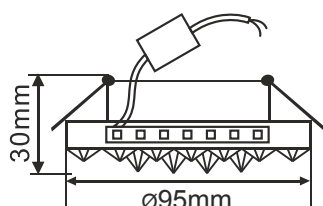

Светильник с подсветкой MR16 LD7009 «Кристалл»

- FT16CCEFB
  Прозрачный / Хром
- FO16GCEFB
  Прозрачный и Янтарь / Золото
- FB16CCEFB
  Прозрачный и Голубой / Хром
- FK16CCEFB
  Прозрачный и Черный / Хром
- FP16CCEFB
  Прозрачный и Розовый / Хром

GU5.3

Ø65mm