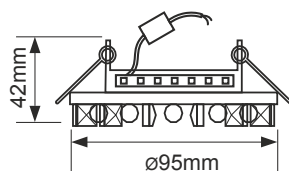

Светильник с подсветкой MR16 LD1661
Круг с квадратными стразами, стекло

- SN16RNEFB
  Фон матовый /
  Центральная часть хром
- SK16RNEFB
  Фон зеркальный /
  Центральная часть хром
- SX16RNEFB
  Фон черный /
  Центральная часть хром

GU5.3

Светильник MR16 LD1661
Круг с крупными стразами «Конус», стекло

- SN16RGEFB
  Фон матовый /
  Центральная часть хром
- SK16RGEFB
  Фон зеркальный /
  Центральная часть хром
- SQ16RGEFB
  Фон черный /
  Центральная часть хром

GU5.3