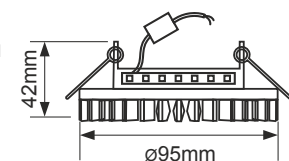

GU5.3

Оправа светильника – зеркальный, черный или матовый стеклянный круг. К основе прикреплены крупные стразы (название светильника отражает узор, образуемый стразами). Вокруг лампы тонкий хромированный ободок, крепление скрытое (защелкивающееся кольцо).
 Оправа светильника подсвечивается изнутри LED лентой 4200К, но цветовую температуру подсветки легко изменить (см. стр. 49).