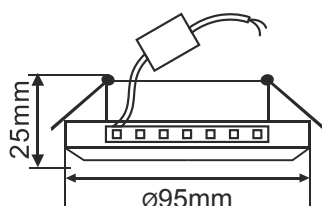

Узорные светильники MR16 с подсветкой

Помимо светодиодной лампы светильники имеют подсветку оправы светодиодной лентой. Включенная подсветка светильников создает интересный световой узор на потолке, особенно это актуально для глянцевых и однотонных потолков. Светильники устроены таким образом, что лампа и подсветка могут работать независимо друг от друга.

Можно получить интересные решения для кафе, баров и ресторанов, прекрасную замену ночника для детских комнат или торшера для вечернего отдыха.

Светильник с подсветкой MR16 LD7071 «Розы»

- FT16CREFB
  Прозрачный / Хром
- FO16GREFB
  Прозрачный и Янтарь / Золото
- FB16CREFB
  Прозрачный и Голубой / Хром
- FK16CREFB
  Прозрачный и Черный / Хром
- FP16CREFB
  Прозрачный и Розовый / Хром

GU5.3

Ø65mm