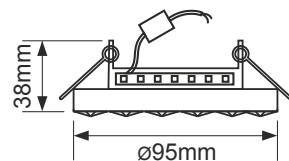

Светильник с подсветкой MR16 LD1661
Круг с квадратными стразами, стекло

- SN16RNEFB
  Фон матовый /
  Центральная часть хром
- SK16RNEFB
  Фон зеркальный /
  Центральная часть хром
- SX16RNEFB
  Фон черный /
  Центральная часть хром

GU5.3

Светильник MR16 LD1661
Круг с крупными стразами «Конус», стекло

- SN16RGEFB
  Фон матовый /
  Центральная часть хром
- SK16RGEFB
  Фон зеркальный /
  Центральная часть хром
- SQ16RGEFB
  Фон черный /
  Центральная часть хром

GU5.3

Светильник с подсветкой MR16 LD1661
Круг со стразами «Гребенка», стекло

- SN16RCEFB
  Фон матовый /
  Центральная часть хром
- SK16RCEFB
  Фон зеркальный /
  Центральная часть хром
- SX16RCEFB
  Фон черный /
  Центральная часть хром

GU5.3

Оправа светильника – зеркальный, черный или матовый стеклянный круг. К основе прикреплены крупные стразы (название светильника отражает узор, образуемый стразами). Вокруг лампы тонкий хромированный ободок, крепление скрытое (защелкивающееся кольцо).
Оправа светильника подсвечивается изнутри LED лентой 4200К, но цветовую температуру подсветки легко изменить (см. стр. 49).