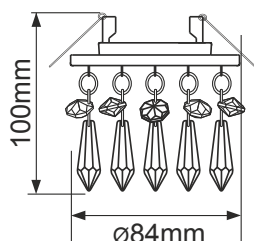

Светильники MR16 с хрусталиками на коротком подвесе

Светильник MR16 CR1004 Стекло Круг «Восточный стиль» на коротком подвесе

- FM16RVECB
  Прозрачный / Хром
- FP16RVECB
  Тонированный / Золото
- FQ16RVECB
  Прозрачный / Золото