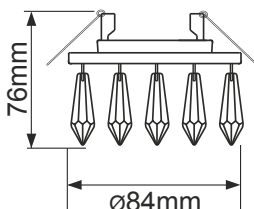

Светильник MR16 CR1003 Стекло Круг с продолговатыми хрусталиками на коротком подвесе

- FH16RVECB
  Прозрачный / Хром
- FZ16RVECB
  Прозрачный / Золото