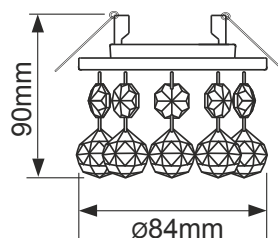

Светильник MR16 CR1002 Стекло Круг с большими хрусталиками на прямом подвесе

GU5.3

- FB16RVECB
  Прозрачный / Хром
- FD16RVECB
  Тонированный / Золото