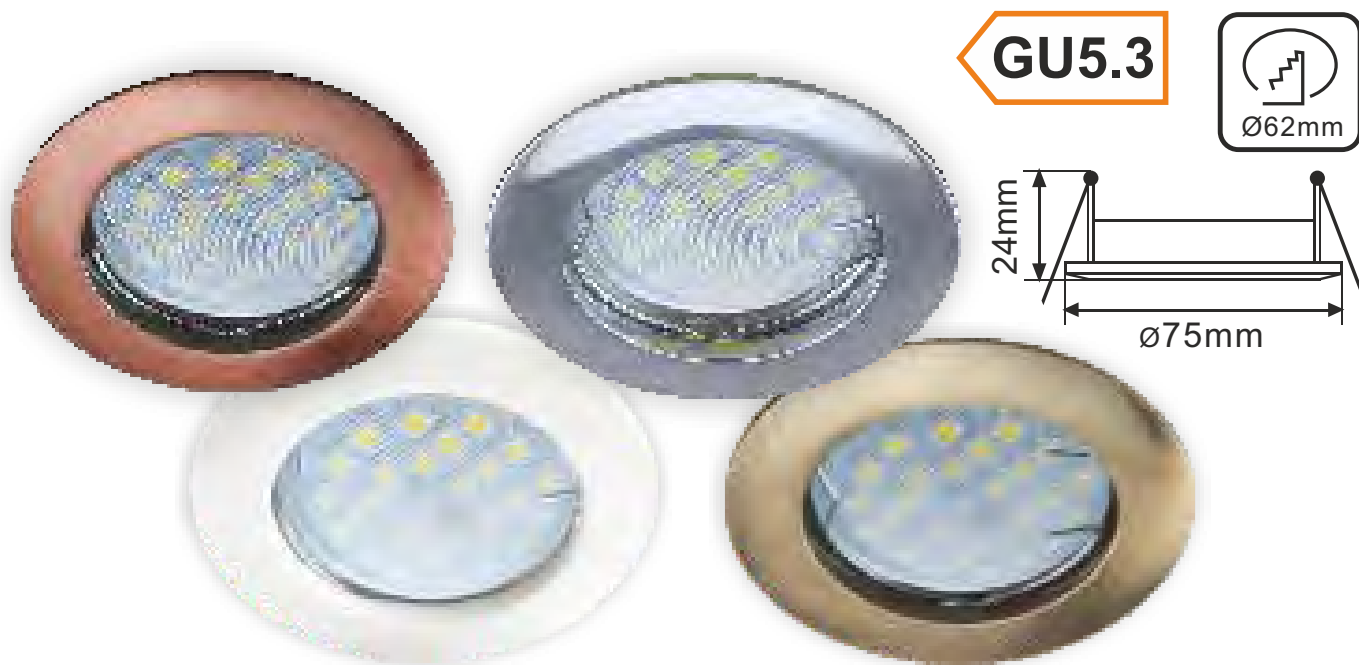

Встраиваемые светильники MR16

- ✓ Компактные размеры.
- ✓ Со светодиодной лампой — светильник чуть теплый.
- ✓ Можно устанавливать в натяжные потолки, деревянную или пластиковую поверхность без термоизоляции.
- ✓ Большой ассортимент различных моделей, а для каждой модели — богатый выбор цветовых решений.

Литой светильник MR16 DL100, металл