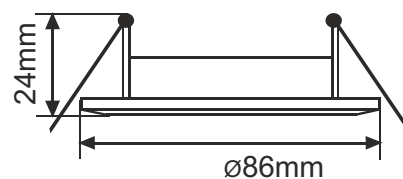

Литой светильник MR16 DL110A Антик, металл

GU5.3

- FA1602EFF
  Черная бронза
- FR1602EFF
  Черная медь
- FM1602EFF
  Черный хром, Золото

- FS1602EFF
  Хром, Сатин-золото
- FW1602EFF
  Белый
- FX1602EFF
  Хром

- FQ1602EFF
  Сатин-хром
- FT1602EFF
  Черный Хром
- FL1602EFF
  Золото