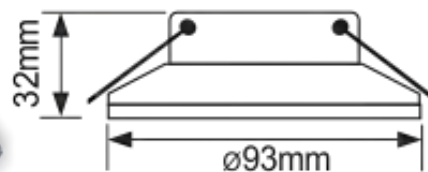

- FW16801EFY
  Белый

- FG16801EFY
  Золото

- FS1680EFY
  Сатин-хром

- FC16801EFY
  Хром