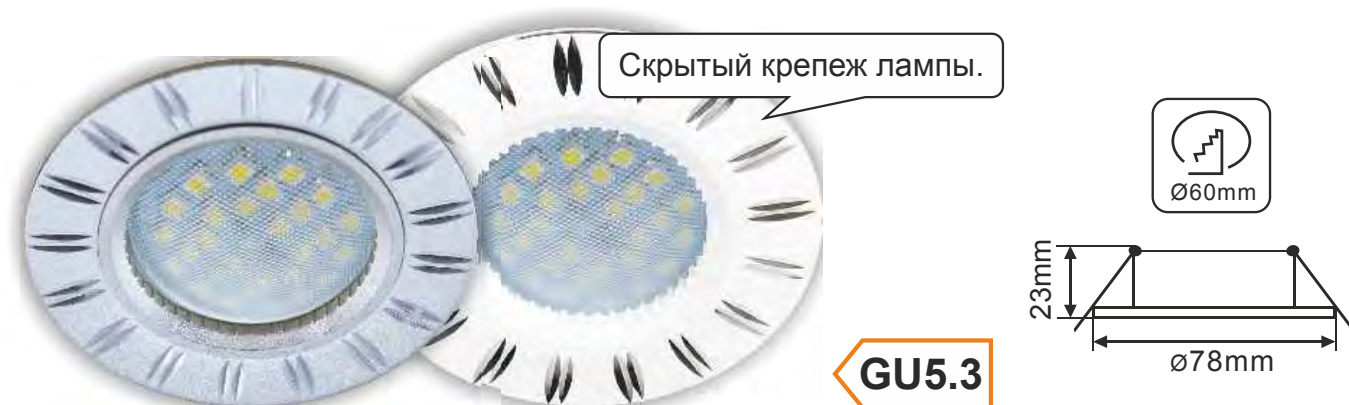

Литой светильник MR16 DL3184 Двойные реснички по кругу, металл

- FW1610EFF Белый, алюминий
- FS1610EFF Матовый хром, алюминий

- FB1610EFF Черный, алюминий
- FG1610EFF Матовое золото, алюминий