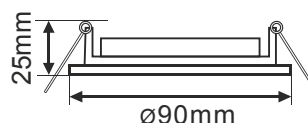

FW1603EFS Белый	FT1603EFS Черный хром
FC1603EFS Хром	FB1603EFS Бронза
FG1603EFS Золото	FP1603EFS Медь
	FN1603EFS Сатин-хром