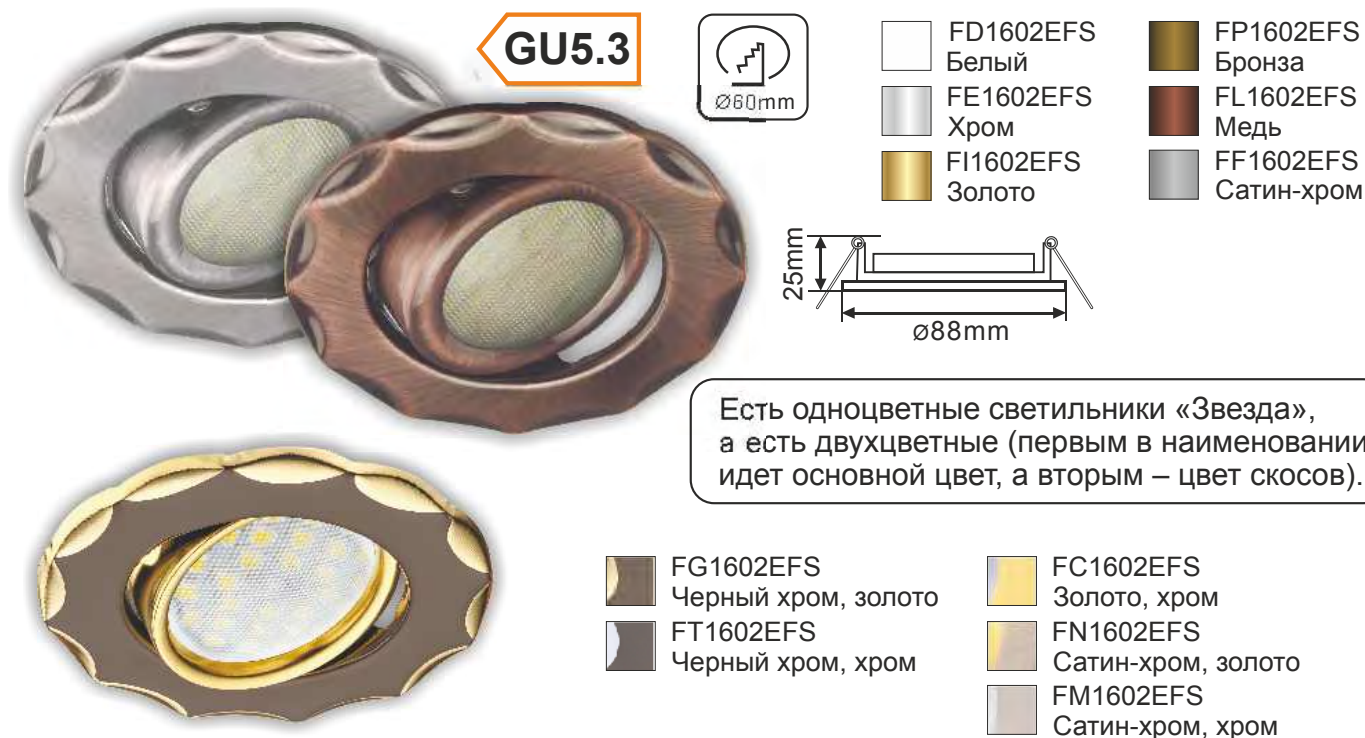

Поворотный светильник MR16 DH07 Звезда, металл