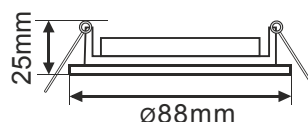

FW1601EFS Белый	FT1601EFS Черный хром
FC1601EFS Хром	FB1601EFS Бронза
FG1601EFS Золото	FP1601EFS Медь
	FN1601EFS Сатин-хром