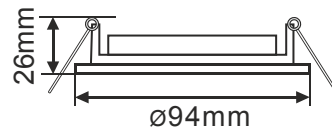

- FS1624EFY
  Серебряный блеск, хром
- FW1624EFY
  Белый блеск, хром
- FG1624EFY
  Изумрудный блеск, хром