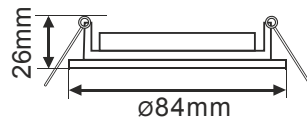

- FS1623EFY
  Серебряный блеск, хром
- FY1623EFY
  Золотой блеск, золото
- FG1623EFY
  Изумрудный блеск, хром