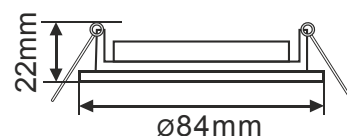

Литой поворотный светильник MR16 DL39 Круг под стеклом, металл