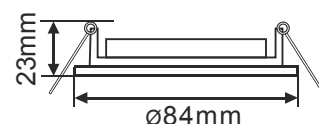

FW1615EFY Белый	FP1615EFY Жемчуг, хром
FL1615EFY Золото	FS1615EFY Сатин-хром, золото
FT1615EFY Черный хром	FC1615EFY Черный хром, хром
FQ1615EFY Сатин-хром	FG1615EFY Сатин-золото, золото
FA1615EFY Черная бронза	

Светильники с гравировкой – есть одноцветные, а есть двухцветные. В двухцветных первым в наименовании идет цвет основы, вторым цвет выгравированного узора). Крепление – стандартная круговая пружина.