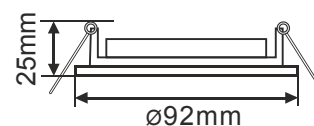

FC16PSECB Алюминий / Хром
FK16PSECB Черный / Хром