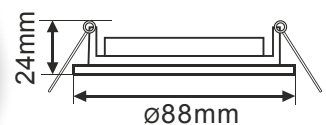

Литой поворотный светильник MR16 DL114 Лианы, металл

GU5.3

FW1604EFF Белый	FA1604EFF Черная бронза
FG1604EFF Золото	FM1604EFF Черный хром, золото
FB1604EFF Черный хром	FS1604EFF Сатин-золото, хром
FC1604EFF Хром	FT1604EFF Сатин-хром

Светильники Лианы, Антик и Антик2 – три варианта: одноцветные, одноцветные с чернением и двухцветные (первым в наименовании идет цвет основы, вторым цвет узора). Крепление – стандартная круговая пружина.

Литой поворотный светильник MR16 DL110 Антик, металл

GU5.3

FC1605EFF Хром	FM1605EFF Черный хром, золото
FR1605EFF Черная медь	FS1605EFF Хром, сатин-золото

Литой поворотный светильник MR16 DL111 Антик2, металл

GU5.3

FW1606EFF Белый	FS1606EFF Хром, сатин-золото
FA1606EFF Черная бронза	FR1606EFF Черная медь