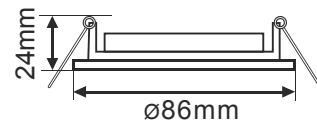

Литой поворотный светильник MR16 DL114 Лианы, металл

GU5.3

FW1604EFF Белый	FA1604EFF Черная бронза
FG1604EFF Золото	FM1604EFF Черный хром, золото
FB1604EFF Черный хром	FS1604EFF Сатин-золото, хром
FC1604EFF Хром	FT1604EFF Сатин-хром

Светильники Лианы, Антик и Антик2 – три варианта: одноцветные, одноцветные с чернением и двухцветные (первым в наименовании идет цвет основы, вторым цвет узора). Крепление – стандартная круговая пружина.

Литой поворотный светильник MR16 DL110 Антик, металл

GU5.3

FC1605EFF Хром	FM1605EFF Черный хром, золото
FR1605EFF Черная медь	FS1605EFF Хром, сатин-золото

Литой поворотный светильник MR16 DL111 Антик2, металл

GU5.3

FW1606EFF Белый	FS1606EFF Хром, сатин-золото
FA1606EFF Черная бронза	FR1606EFF Черная медь