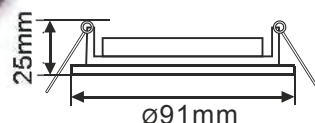

FN1603EFF Сатин-хром
FA1603EFF Черная бронза
FR1603EFF Черная медь