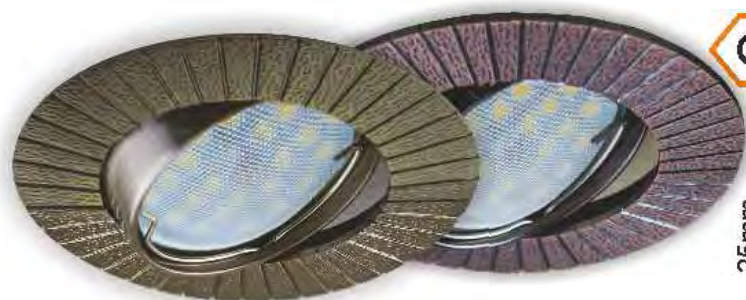

Литой поворотный светильник MR16 DL119 Рифленые лучи, металл

GU5.3

FN1603EFF Сатин-хром
FA1603EFF Черная бронза
FR1603EFF Черная медь