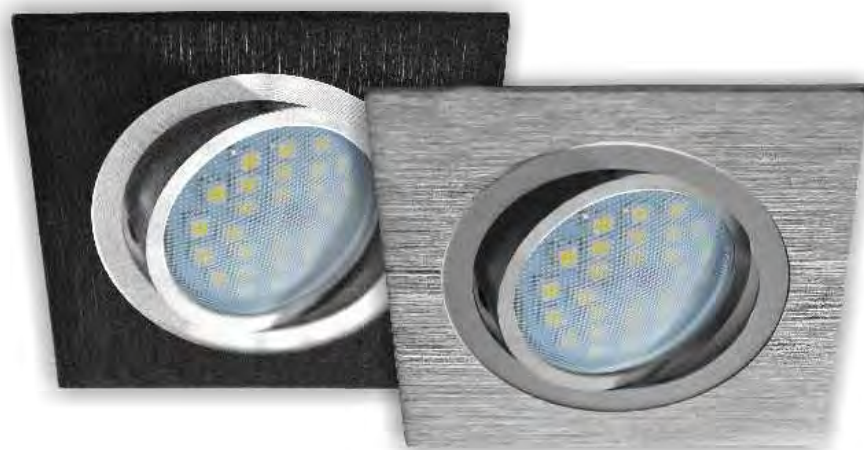

Литой поворотный светильник MR16 DL205 Квадрат Шлифованный, металл

GU5.3

FC16PSECB Алюминий / Хром
FK16PSECB Черный / Хром