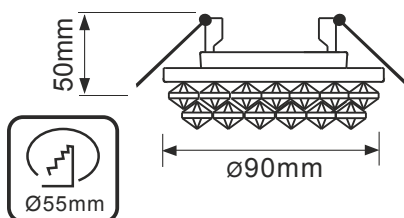

Светильники MR16 с хрусталиками

Данные светильники — миниатюрный аналог хрустальной люстры.

Оправа светильника - нанизанные на проволоочки хрусталики двух оттенков: яркого доминирующего и прозрачного. Потолок озаряется красивым узором проходящего сквозь хрусталики света от лампы.

Центральная часть светильника и проволоочки для хрусталиков - хром или золото. В комплект всех светильников с хрусталиками входит мягкое предохранительное кольцо, защищающее натяжной потолок от возможного контакта с острыми проволоочками крепления хрусталиков

Круглый светильник MR16 CD4141 с хрусталиками, стекло - металл

- FN1618EFY
  Матовый - хром
- FD1618EFY
  Прозрачный - золото
- FG1618EFY
  Прозрачный и Черный - золото
- FF1618EFY
  Прозрачный и Розовый - золото

- FA1618EFY
  Прозрачный и Янтарь - золото
- FW1618EFY
  Прозрачный - хром
- FL1618EFY
  Прозрачный и Голубой - хром
- FB1618EFY
  Прозрачный и Черный - хром
- FR1618EFY
  Прозрачный и Рубин - хром
- FO1618EFY
  Прозрачный и Янтарь - хром
- FP1618EFY
  Прозрачный и Аметист - хром