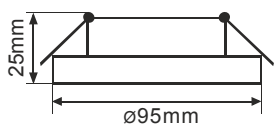

Светильники MR16 со стеклянной оправой

Светильники со стеклянной накладкой. Вокруг лампы металлический ободок. Крепление лампы скрытое - лампа вставляется с лицевой стороны светильника и легко защелкивается кольцом.

Светильник MR16 DL1650 Круг, стекло

	FL1650EFF Голубой / Хром		FM1650EFF Мультицвет / Золото
	FG1650EFF Золото / Золото		FP1650EFF Золотой блеск / Золото
	FR1650EFF Изумруд / Хром		FS1650EFF Серебряный блеск / Хром
			FA1650EFF Янтарь / Черная медь
			FB1650EFF Черный / Черный хром
			FN1650EFF Матовый / Хром
			FC1650EFF Хром / Хром
			FA1650EFF Янтарь / Черная медь
			FM1650EFF Мультицвет / Золото
			FP1650EFF Золотой блеск / Золото
			FS1650EFF Серебряный блеск / Хром
			FW1650EFF Золото на белом / Золото
			FN1650EFF Матовый / Хром