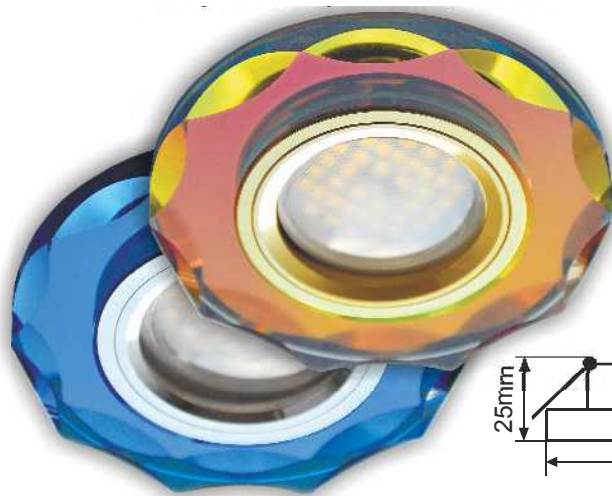

Светильник MR16 DL1653 Круг с вогнутыми гранями, стекло

- FL1653EFF
  Голубой / Хром
- FG1653EFF
  Золото / Золото
- FR1653EFF
  Изумруд / Хром

- FB1653EFF
  Черный / Черный хром
- FC1653EFF
  Хром / Хром
- FA1653EFF
  Янтарь / Черная медь
- FM1653EFF
  Мультиколер / Золото
- FP1653EFF
  Золотой блеск / Золото
- FS1653EFF
  Серебряный блеск / Хром
- FW1653EFF
  Золото на белом / Золото
- FN1653EFF
  Матовый / Хром

GU5.3

Внутри стеклянной круглой накладки выполнен узор в виде звезды. Грани приятно бликуют в свете прозрачной лампы, помимо основных цветов есть серебряный или золотой блеск - выглядит так, будто под стеклом насыпана серебряная или золотая крошка.