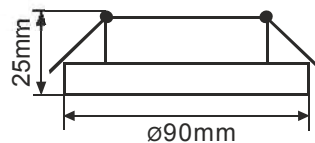

Стелянные светильники рекомендуется **использовать с прозрачными светодиодными лампами**. Стекло переливается значительно ярче и интересней.

Оправа светильника - граненый стеклянный круг.
Обратите внимание на «мультиколер» (хамелеон) - этот вариант расцветки переливается разными цветами в зависимости от угла зрения.