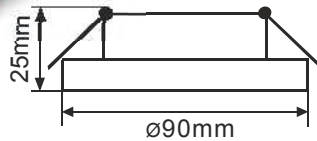

Внутри стеклянной круглой накладки выполнен узор в виде звезды. Грани приятно бликуют в свете прозрачной лампы, помимо основных цветов есть серебряный или золотой блеск - выглядит так, будто под стеклом насыпана серебряная или золотая крошка.