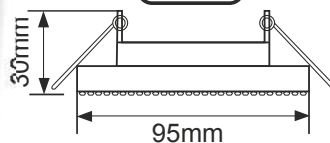

- FW16SGECB
  Прозрачные стразы /
  Фон зеркальный / Хром
- FG16SGECB
  Прозрачные стразы /
  Фон зеркальный / Золото
- FP16SGECB
  Прозрачные стразы /
  Фон черный / Золото

К стеклянной основе прикреплен узор из мелких хрусталиков в металлической оправе (стразы) или без оправы (мозаика).