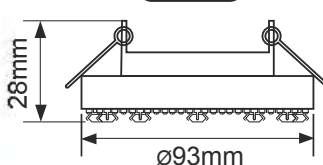

- FW16RNECB
  Прозрачный /
  Фон зеркальный / Хром
- FP16RNECB
  Прозрачный и Аметист /
  Фон зеркальный / Хром
- FA16RNECB
  Прозрачный и Янтарь /
  Фон зеркальный / Золото