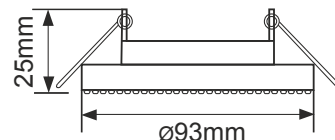

Светильник MR16 DL1662 Круг со стразами, стекло

GU5.3

- FW16RGEGB
  Прозрачные стразы /
  Фон зеркальный / Хром
- FG16RGEGB
  Прозрачные стразы /
  Фон зеркальный / Золото
- FB16RGEGB
  Черные стразы /
  Фон зеркальный / Хром

- FP16RGEGB
  Прозрачные стразы /
  Фон черный / Золото
- FM16RGEGB
  Прозрачные и
  бирюзовые стразы /
  Фон зеркальный /
  Золото

Светильник MR16 DL1659 Квадрат со стразами, стекло

GU5.3

- FW16SGECB
  Прозрачные стразы /
  Фон зеркальный / Хром
- FG16SGECB
  Прозрачные стразы /
  Фон зеркальный / Золото
- FP16SGECB
  Прозрачные стразы /
  Фон черный / Золото

К стеклянной основе прикреплен узор из мелких хрусталиков в металлической оправе (стразы) или без оправы (мозаика).

Светильник MR16 DL1658 Квадрат с мозаикой, стекло

GU5.3

- FU16SGECB
  Прозрачно-черная мозаика /
  Фон зеркальный / Хром
- FC16SGECB
  Прозрачная мозаика /
  Фон зеркальный / Хром
- FQ16SGECB
  Прозрачно-янтарная мозаика /
  Фон зеркальный /
  Черненная бронза

Светильник MR16 DL1660 Круг со стразами Корона, стекло

GU5.3

- FW16RNECB
  Прозрачный /
  Фон зеркальный / Хром
- FP16RNECB
  Прозрачный и Аметист /
  Фон зеркальный / Хром
- FA16RNECB
  Прозрачный и Янтарь /
  Фон зеркальный / Золото