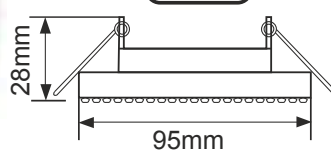

- FU16SGECB
  Прозрачно-черная мозаика /
  Фон зеркальный / Хром
- FC16SGECB
  Прозрачная мозаика /
  Фон зеркальный / Хром
- FQ16SGECB
  Прозрачно-янтарная мозаика /
  Фон зеркальный /
  Черненная бронза