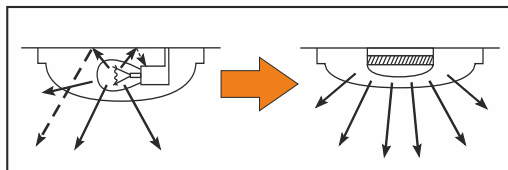

G13

32x27mm, Белый

AD13LWEAY

1 из уп. по 10 AD13LWPAY

Патроны GX53 и GX70

Форматы GX53 и GX70 стали популярны прежде всего благодаря своей **высокой светоотдаче**. При использовании обычной лампы значительная часть света (30-40%) идет внутрь светильника, теряется при отражении, при вторичном прохождении через лампу. А при использовании светодиодных ламп GX53 **весь световой поток идет в нужном направлении**, поскольку светодиоды изначально светят в одну сторону.